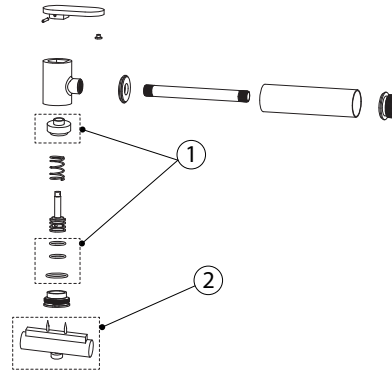

100267515 Gold

ROUND - Sanitary shower

Spare parts

POS.	SAP	ART.	RRP*
1	100284582	JUEGO JUNTAS DUCHETA SANITARIA ROUND	-
2	100284600	LLAVE PARA DUCHETA SANITARIA ROUND	-