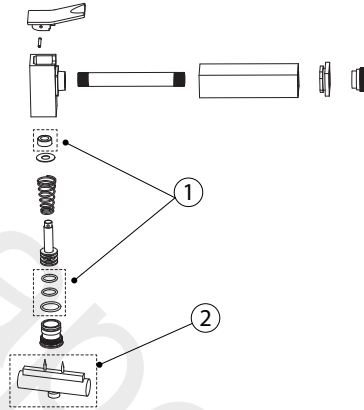

100267536 Matt black

SQUARE - Sanitary shower

Spare parts

POS.	SAP	ART.	RRP*
1	100284592	JUEGO JUNTAS DUCHETA SANITARIA SQUARE	-
2	100284553	LLAVE PARA DUCHETA SANITARIA SQUARE	-