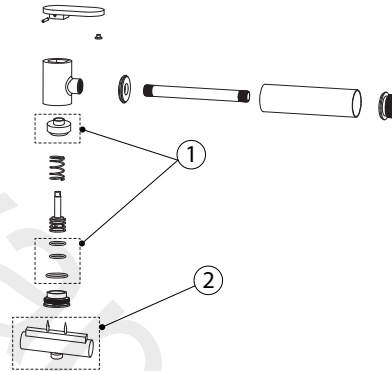

100267544 Matt black

ROUND - Sanitary shower

Spare parts

POS.	SAP	ART.	RRP*
1	100284582	JUEGO JUNTAS DUCHETA SANITARIA ROUND	-
2	100284600	LLAVE PARA DUCHETA SANITARIA ROUND	-