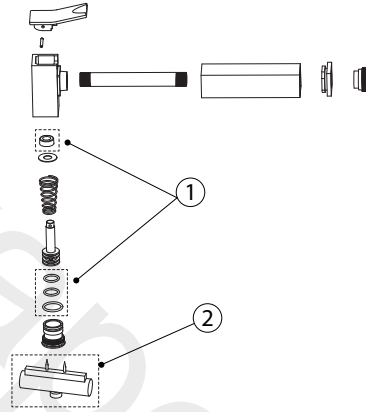

100267551 Gold

SQUARE - Sanitary shower

Spare parts

POS.	SAP	ART.	RRP*
1	100284592	JUEGO JUNTAS DUCHETA SANITARIA SQUARE	-
2	100284553	LLAVE PARA DUCHETA SANITARIA SQUARE	-