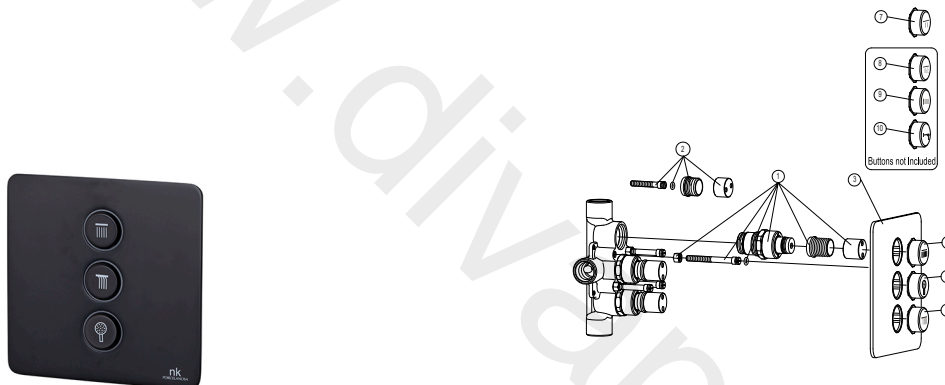

100271996 Matt black

Concealed diverter bath/shower with 3 outlets. Inner connections 3/4" and outlet connections 1/2". Trim kit and Project Line body included. The flow rate at 3 bar is 23 l/min for up outlets at bottom and top both and 28 l/min for lateral outlet. Trims for hand shower, rain and cascade buttons installed. It incorporates additionally a central jet trim button interchangeable.

Extension kit

OPTION	SAP	FINISH	DIMENSION
1	100276370	BLACK	15 mm

Spare parts

Versión: 1 : A00

POS.	SAP	ART.	RRP*
1	100244099	REP. INT MEC T&F EXCEPT BAR/WATER SUPPLY	-
2	100244079	REP. RED. MEC PUSH TOUCH&FEEL	-
3	100275240	REP. PLACA TOUCH-FEEL 100271996 NEGRO	-
4	100275235	REP BOT EMB DUCHA T-F NEGRO 100271996	-
5	100275228	REP BOT EMB TELE T-F NEGRO 100271996	-
6	100275185	REP BOT EMB CASC T-F NEGRO 100271996	-
7	100275261	REP BOT EMB CH CENT T-F NG 100271996	-
8	100275230	REP BOT EMB VAPOR T-F NEGRO 100271996	-
9	100275266	REP BOT EMB JET LAT T-F NEGRO 100271996	-
10	100275176	REP BOT EMB CA BA T-F NG 100271996	-

Versión: 2 : A01

POS.	SAP	ART.	RRP*
1	100244099	REP. INT MEC T&F EXCEPT BAR/WATER SUPPLY	-
2	100244079	REP. RED. MEC PUSH TOUCH&FEEL	-

3	100275240	REP. PLACA TOUCH-FEEL 100271996 NEGRO	-
4	100275235	REP BOT EMB DUCHA T-F NEGRO 100271996	-
5	100275228	REP BOT EMB TELE T-F NEGRO 100271996	-
6	100275185	REP BOT EMB CASC T-F NEGRO 100271996	-
7	100275261	REP BOT EMB CH CENT T-F NG 100271996	-
8	100275230	REP BOT EMB VAPOR T-F NEGRO 100271996	-
9	100275266	REP BOT EMB JET LAT T-F NEGRO 100271996	-
10	100275176	REP BOT EMB CA BA T-F NG 100271996	-