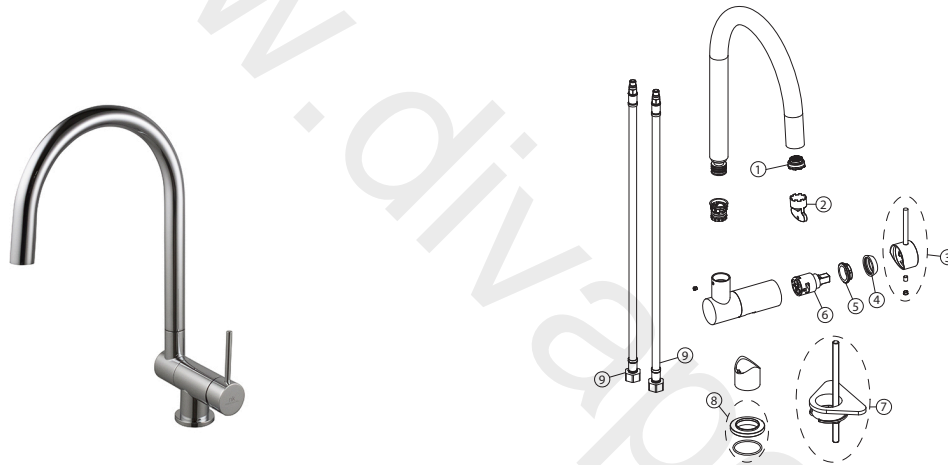

100272089 chrome

FOLD - Single lever sink mixer with folding spout. Ø25 ceramic cartridge and 3/8" connection. Length of hoses 410 mm and "Plus" aerator.

Spare parts

POS.	SAP	ART.	RRP*
1	100284340	AIREADOR ENCASTRE MONM. FOLD	-
2	100087641	LLAVE AIREADOR ENCASTRADO INTERM. JR	-
3	100284322	MANETA MONM. FREG. FOLD CR	-
4	100297932	EMB. TUERCA CART. BRIDGE SLIM CR	-
5	100093530	fixing cartridge sink mixer compact	-
6	100284333	CARTUCHO 25MM MONM. FOLD FREGADERO	-
7	100284341	FIJACIONES MONM. FREG. FOLD	-
8	100284188	BASE MONM. FREG. FOLD CR	-
9	100213244	FLEXIBLE ALIMENTACION FREG. ID 0102812	-