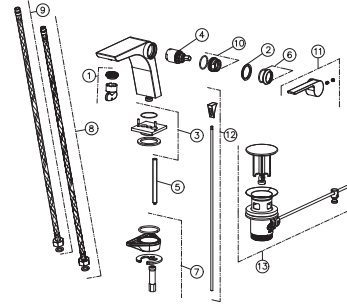

100272278 brushed titanium

Single lever basin mixer. Ø25 mm. ceramic cartridge. Connection 3/8". Length of hoses 465 mm. With pop-up waste set 1 1/4". Adjustable "Plus" aerator. Cold-water opening. Flow rate 4,7 l/min. at 3 bar.

Spare parts

POS.	SAP	ART.	RRP*
1	100266991	REP. AER+KEY SQUARE HIGH SP BASIN MIXER	-
2	100274917	TEMPERATURE RING OXO BASIN/BIDET MIXER	-
3	100274949	BASE BASIN/BIDET MIX OXO TITAN.BRUSHED	-
4	100274997	CARTRIDGE OXO BASIN/BIDET MIXER	-
5	100275042	SOPORTE VERT. FIJ. MON LAV BID C/A OXO	-
6	100274998	CUBRE CART TIT CEP MON LAV BID CA OXO	-
7	100275041	SET FIJACION MON LAV OXO	-
8	100275021	FLEXIBLE ALIMENT. FRIO MON LAV, C/A OXO	-
9	100275040	FLEX. ALIMENT. CALIENTE MON LAV, C/A OXO	-
10	100275022	NUT FOR CARTRIDGE OXO BASIN/BIDET MIXER	-
11	100274955	MANETA MON LAV, C/A OXO TIT CEP	-
12	100274980	VERTICAL ROD OXO BM TITANIUM BRUSHED	-
13	100274973	VAC AUTOM. MON OXO LAV, C/A TIT CEP	-