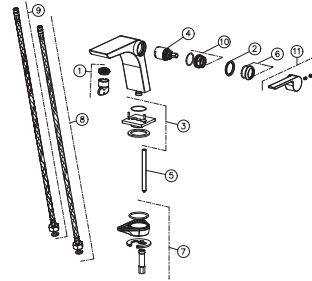

**100272279 chrome**

Single lever basin mixer 3/8". Ø25 mm ceramic cartridge. Length of hoses 465 mm. Without pop-up waste set 1 1/4". Adjustable "Plus" aerator. Cold-water opening. Flow rate 4,7 l/min. at 3 bar.

**Spare parts**

POS.	SAP	ART.	RRP*
1	100266991	REP. AER+KEY SQUARE HIGH SP BASIN MIXER	-
2	100274917	TEMPERATURE RING OXO BASIN/BIDET MIXER	-
3	100274962	BASE BASIN/BIDET MIXER OXO CHR	-
4	100274997	CARTRIDGE OXO BASIN/BIDET MIXER	-
5	100275042	SOPORTE VERT. FIJ. MON LAV BID C/A OXO	-
6	100275010	TRIM FOR CARTRIDGE NUT OXO BM CHR	-
7	100275041	SET FIJACION MON LAV OXO	-
8	100275021	FLEXIBLE ALIMENT. FRIO MON LAV, C/A OXO	-
9	100275040	FLEX. ALIMENT. CALIENTE MON LAV, C/A OXO	-
10	100275022	NUT FOR CARTRIDGE OXO BASIN/BIDET MIXER	-
11	100275011	HANDLE BASIN MIXER AND HIGH SPOUT CHR	-