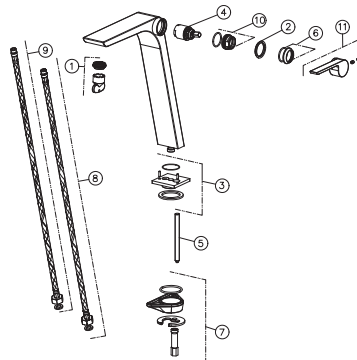

100272288 brushed titanium

High spout single lever basin mixer 3/8". Ø25 mm ceramic cartridge. Length of hoses 460 mm. Without pop-up waste set 1 1/4". Adjustable "Plus" aerator. Cold-water opening. Flow rate 4,7 l/min. at 3 bar.

Spare parts

POS.	SAP	ART.	RRP*
1	100266991	REP. AER+KEY SQUARE HIGH SP BASIN MIXER	-
2	100274917	TEMPERATURE RING OXO BASIN/BIDET MIXER	-
3	100274949	BASE BASIN/BIDET MIX OXO TITAN.BRUSHED	-
4	100274997	CARTRIDGE OXO BASIN/BIDET MIXER	-
5	100275042	SOPORTE VERT. FIJ. MON LAV BID C/A OXO	-
6	100274998	CUBRE CART TIT CEP MON LAV BID CA OXO	-
7	100275041	SET FIJACION MON LAV OXO	-
8	100275021	FLEXIBLE ALIMENT. FRIO MON LAV, C/A OXO	-
9	100275040	FLEX. ALIMENT. CALIENTE MON LAV, C/A OXO	-
10	100275022	NUT FOR CARTRIDGE OXO BASIN/BIDET MIXER	-
11	100274955	MANETA MON LAV, C/A OXO TIT CEP	-