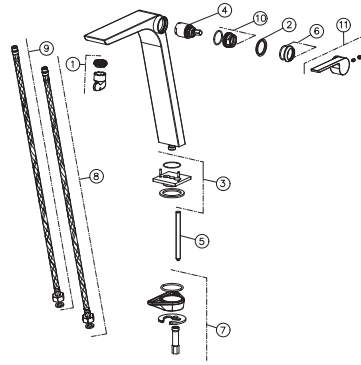

**100272306 Matt black**

High spout single lever basin mixer 3/8". Ø25 mm ceramic cartridge. Length of hoses 460 mm. Without pop-up waste set 1 1/4". Adjustable "Plus" aerator. Cold-water opening. Flow rate 4,7 l/min. at 3 bar.

## Spare parts

POS.	SAP	ART.	RRP*
1	100266991	REP. AER+KEY SQUARE HIGH SP BASIN MIXER	-
2	100274917	TEMPERATURE RING OXO BASIN/BIDET MIXER	-
3	100274963	BASE MON LAV BID C/A OXO NG	-
4	100274997	CARTRIDGE OXO BASIN/BIDET MIXER	-
5	100275042	SOPORTE VERT. FIJ. MON LAV BID C/A OXO	-
6	100275005	TRIM FOR CARTRIDGE NUT OXO BM BLACK	-
7	100275041	SET FIJACION MON LAV OXO	-
8	100275021	FLEXIBLE ALIMENT. FRIO MON LAV, C/A OXO	-
9	100275040	FLEX. ALIMENT. CALIENTE MON LAV, C/A OXO	-
10	100275022	NUT FOR CARTRIDGE OXO BASIN/BIDET MIXER	-
11	100274972	MANETA MON LAV, C/A OXO NG	-