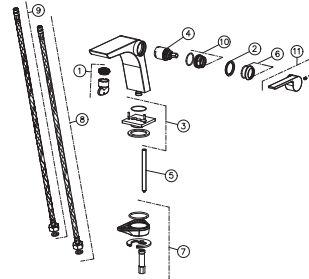

**100272307 Matt black**

Single lever basin mixer 3/8". Ø25 mm ceramic cartridge. Length of hoses 465 mm. Without pop-up waste set 1 1/4". Adjustable "Plus" aerator. Cold-water opening. Flow rate 4,7 l/min. at 3 bar.

Spare parts

POS.	SAP	ART.	RRP*
1	100266991	REP. AER+KEY SQUARE HIGH SP BASIN MIXER	-
2	100274917	TEMPERATURE RING OXO BASIN/BIDET MIXER	-
3	100274963	BASE MON LAV BID C/A OXO NG	-
4	100274997	CARTRIDGE OXO BASIN/BIDET MIXER	-
5	100275042	SOPORTE VERT. FIJ. MON LAV BID C/A OXO	-
6	100275005	TRIM FOR CARTRIDGE NUT OXO BM BLACK	-
7	100275041	SET FIJACION MON LAV OXO	-
8	100275021	FLEXIBLE ALIMENT. FRIO MON LAV, C/A OXO	-
9	100275040	FLEX. ALIMENT. CALIENTE MON LAV, C/A OXO	-
10	100275022	NUT FOR CARTRIDGE OXO BASIN/BIDET MIXER	-
11	100274972	MANETA MON LAV, C/A OXO NG	-