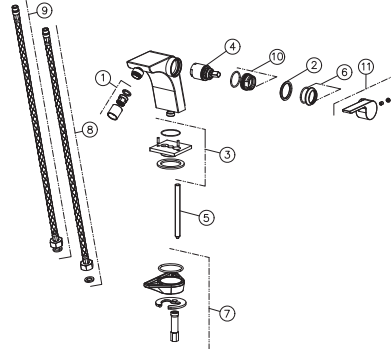

100272309 brushed titanium

Single lever bidet mixer 3/8". Ø25 mm ceramic cartridge. Length of hoses 400 mm. Without pop-up waste set 1 1/4". "Plus" aerator. Cold-water opening. Flow rate 4,8 l/min. at 3 bar.

Spare parts

POS.	SAP	ART.	RRP*
1	100286626	REP CASQ+AIRE MON SQUARE BIDET TIT CEP	-
2	100274917	TEMPERATURE RING OXO BASIN/BIDET MIXER	-
3	100274949	BASE BASIN/BIDET MIX OXO TITAN.BRUSHED	-
4	100274997	CARTRIDGE OXO BASIN/BIDET MIXER	-
5	100275042	SOPORTE VERT. FIJ. MON LAV BID C/A OXO	-
6	100274998	CUBRE CART TIT CEP MON LAV BID CA OXO	-
7	100275041	SET FIJACION MON LAV OXO	-
8	100275021	FLEXIBLE ALIMENT. FRIO MON LAV, C/A OXO	-
9	100275040	FLEX. ALIMENT. CALIENTE MON LAV, C/A OXO	-
10	100275022	NUT FOR CARTRIDGE OXO BASIN/BIDET MIXER	-
11	100274955	MANETA MON LAV, C/A OXO TIT CEP	-