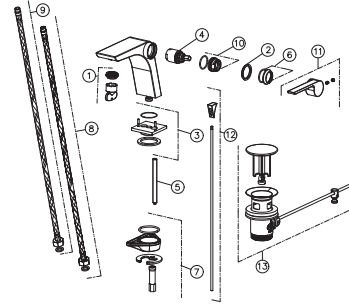

100272318 chrome

Single lever basin mixer. Ø25 mm. ceramic cartridge. Connection 3/8". Length of hoses 465 mm. With pop-up waste set 1 1/4". Adjustable "Plus" aerator. Cold-water opening. Flow rate 4,7 l/min. at 3 bar.

**Spare parts**

POS.	SAP	ART.	RRP*
1	100266991	REP. AER+KEY SQUARE HIGH SP BASIN MIXER	-
2	100274917	TEMPERATURE RING OXO BASIN/BIDET MIXER	-
3	100274962	BASE BASIN/BIDET MIXER OXO CHR	-
4	100274997	CARTRIDGE OXO BASIN/BIDET MIXER	-
5	100275042	SOPORTE VERT. FIJ. MON LAV BID C/A OXO	-
6	100275010	TRIM FOR CARTRIDGE NUT OXO BM CHR	-
7	100275041	SET FIJACION MON LAV OXO	-
8	100275021	FLEXIBLE ALIMENT. FRIO MON LAV, C/A OXO	-
9	100275040	FLEX. ALIMENT. CALIENTE MON LAV, C/A OXO	-
10	100275022	NUT FOR CARTRIDGE OXO BASIN/BIDET MIXER	-
11	100275011	HANDLE BASIN MIXER AND HIGH SPOUT CHR	-
12	100274961	VERTICAL ROD OXO BASIN MIXER CHR	-
13	100040134	VACIADOR LAV/BID. IRTA/LIBRA/SIAN 1067	-