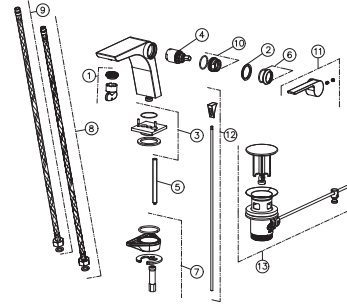

100272319 Matt black

Single lever basin mixer. Ø25 mm. ceramic cartridge. Connection 3/8". Length of hoses 465 mm. With pop-up waste set 1 1/4". Adjustable "Plus" aerator. Cold-water opening. Flow rate 4,7 l/min. at 3 bar.

**Spare parts**

POS.	SAP	ART.	RRP*
1	100266991	REP. AER+KEY SQUARE HIGH SP BASIN MIXER	-
2	100274917	TEMPERATURE RING OXO BASIN/BIDET MIXER	-
3	100274963	BASE MON LAV BID C/A OXO NG	-
4	100274997	CARTRIDGE OXO BASIN/BIDET MIXER	-
5	100275042	SOPORTE VERT. FIJ. MON LAV BID C/A OXO	-
6	100275005	TRIM FOR CARTRIDGE NUT OXO BM BLACK	-
7	100275041	SET FIJACION MON LAV OXO	-
8	100275021	FLEXIBLE ALIMENT. FRIO MON LAV, C/A OXO	-
9	100275040	FLEX. ALIMENT. CALIENTE MON LAV, C/A OXO	-
10	100275022	NUT FOR CARTRIDGE OXO BASIN/BIDET MIXER	-
11	100274972	MANETA MON LAV, C/A OXO NG	-
12	100274971	VERTICAL ROD OXO BASIN MIXER BLACK	-
13	100274993	VACIADOR AUTOM. MON OXO LAV, C/A NG	-