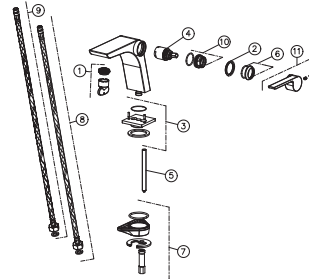

100272320 brushed titanium

Single lever basin mixer 3/8". Ø25 mm ceramic cartridge. Length of hoses 465 mm. Without pop-up waste set 1 1/4". Adjustable "Plus" aerator. Cold-water opening. Flow rate 4,7 l/min. at 3 bar.

Spare parts

POS.	SAP	ART.	RRP*
1	100266991	REP. AER+KEY SQUARE HIGH SP BASIN MIXER	-
2	100274917	TEMPERATURE RING OXO BASIN/BIDET MIXER	-
3	100274949	BASE BASIN/BIDET MIX OXO TITAN.BRUSHED	-
4	100274997	CARTRIDGE OXO BASIN/BIDET MIXER	-
5	100275042	SOPORTE VERT. FIJ. MON LAV BID C/A OXO	-
6	100274998	CUBRE CART TIT CEP MON LAV BID CA OXO	-
7	100275041	SET FIJACION MON LAV OXO	-
8	100275021	FLEXIBLE ALIMENT. FRIO MON LAV, C/A OXO	-
9	100275040	FLEX. ALIMENT. CALIENTE MON LAV, C/A OXO	-
10	100275022	NUT FOR CARTRIDGE OXO BASIN/BIDET MIXER	-
11	100274955	MANETA MON LAV, C/A OXO TIT CEP	-