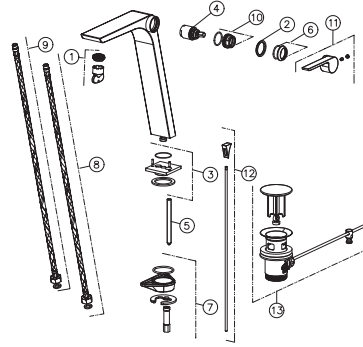

100272321 brushed titanium

High Spout single lever basin mixer 3/8". Ø25 mm.ceramic cartridge. Length of hoses 460 mm. With pop-up waste set 1 1/4". "Plus" aerator adjustable. Cold-water opening. Flow rate 4,7 l/min. at 3 bar.

Spare parts

POS.	SAP	ART.	RRP*
1	100266991	REP. AER+KEY SQUARE HIGH SP BASIN MIXER	-
2	100274917	TEMPERATURE RING OXO BASIN/BIDET MIXER	-
3	100274949	BASE BASIN/BIDET MIX OXO TITAN.BRUSHED	-
4	100274997	CARTRIDGE OXO BASIN/BIDET MIXER	-
5	100275042	SOPORTE VERT. FIJ. MON LAV BID C/A OXO	-
6	100274998	CUBRE CART TIT CEP MON LAV BID CA OXO	-
7	100275041	SET FIJACION MON LAV OXO	-
8	100275021	FLEXIBLE ALIMENT. FRIO MON LAV, C/A OXO	-
9	100275040	FLEX. ALIMENT. CALIENTE MON LAV, C/A OXO	-
10	100275022	NUT FOR CARTRIDGE OXO BASIN/BIDET MIXER	-
11	100274955	MANETA MON LAV, C/A OXO TIT CEP	-
12	100274980	VERTICAL ROD OXO BM TITANIUM BRUSHED	-
13	100274973	VAC AUTOM. MON OXO LAV, C/A TIT CEP	-