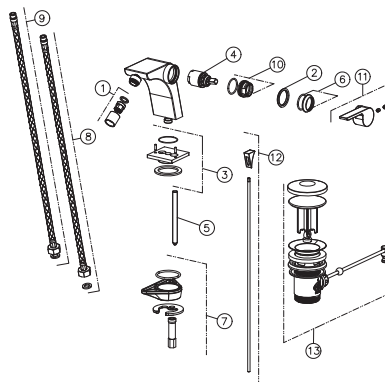

**100272324 chrome**

Single lever bidet mixer with Ø25 mm ceramic cartridge, 3/8" connections, 400 mm. long hoses, pop-up waste set 1 1/4" and "plus" aerator. Cold-water opening. Flow rate 4,8 l/min. at 3 bar.

**Spare parts**

POS.	SAP	ART.	RRP*
1	100266992	AERATOR WITH HOUSING SL SQUARE BIDET CHR	-
2	100274917	TEMPERATURE RING OXO BASIN/BIDET MIXER	-
3	100274962	BASE BASIN/BIDET MIXER OXO CHR	-
4	100274997	CARTRIDGE OXO BASIN/BIDET MIXER	-
5	100275042	SOPORTE VERT. FIJ. MON LAV BID C/A OXO	-
6	100275010	TRIM FOR CARTRIDGE NUT OXO BM CHR	-
7	100275041	SET FIJACION MON LAV OXO	-
8	100275021	FLEXIBLE ALIMENT. FRIO MON LAV, C/A OXO	-
9	100275040	FLEX. ALIMENT. CALIENTE MON LAV, C/A OXO	-
10	100275022	NUT FOR CARTRIDGE OXO BASIN/BIDET MIXER	-
11	100275011	HANDLE BASIN MIXER AND HIGH SPOUT CHR	-
12	100274961	VERTICAL ROD OXO BASIN MIXER CHR	-
13	100040134	VACIADOR LAV/BID. IRTA/LIBRA/SIAN 1067	-