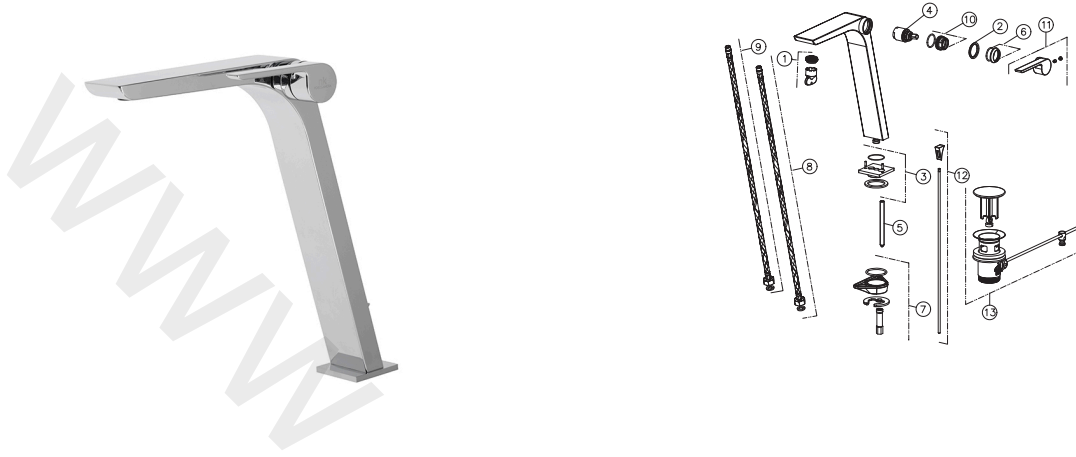

100272330 chrome

High Spout single lever basin mixer 3/8". Ø25 mm. ceramic cartridge. Length of hoses 460 mm. With pop-up waste set 1 1/4". "Plus" aerator adjustable. Cold-water opening. Flow rate 4,7 l/min. at 3 bar.

**Spare parts**

POS.	SAP	ART.	RRP*
1	100266991	REP. AER+KEY SQUARE HIGH SP BASIN MIXER	-
2	100274917	TEMPERATURE RING OXO BASIN/BIDET MIXER	-
3	100274962	BASE BASIN/BIDET MIXER OXO CHR	-
4	100274997	CARTRIDGE OXO BASIN/BIDET MIXER	-
5	100275042	SOPORTE VERT. FIJ. MON LAV BID C/A OXO	-
6	100275010	TRIM FOR CARTRIDGE NUT OXO BM CHR	-
7	100275041	SET FIJACION MON LAV OXO	-
8	100275021	FLEXIBLE ALIMENT. FRIO MON LAV, C/A OXO	-
9	100275040	FLEX. ALIMENT. CALIENTE MON LAV, C/A OXO	-
10	100275022	NUT FOR CARTRIDGE OXO BASIN/BIDET MIXER	-
11	100275011	HANDLE BASIN MIXER AND HIGH SPOUT CHR	-
12	100274961	VERTICAL ROD OXO BASIN MIXER CHR	-
13	100040134	VACIADOR LAV/BID. IRTA/LIBRA/SIAN 1067	-