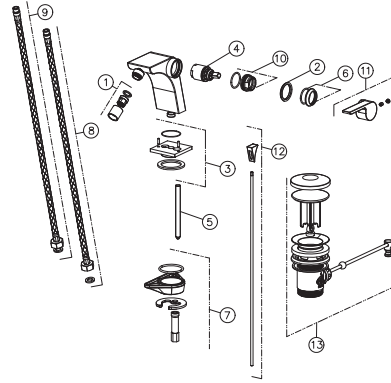

100272332 Matt black

Single lever bidet mixer with Ø25 mm ceramic cartridge, 3/8" connections, 400 mm. long hoses, pop-up waste set 1 1/4" and "plus" aerator. Cold-water opening. Flow rate 4,8 l/min. at 3 bar.

Spare parts

POS.	SAP	ART.	RRP*
1	100268589	REP. AER+KEY SQ BAS AND BIDET MIX BLACK	-
2	100274917	TEMPERATURE RING OXO BASIN/BIDET MIXER	-
3	100274963	BASE MON LAV BID C/A OXO NG	-
4	100274997	CARTRIDGE OXO BASIN/BIDET MIXER	-
5	100275042	SOPORTE VERT. FIJ. MON LAV BID C/A OXO	-
6	100275005	TRIM FOR CARTRIDGE NUT OXO BM BLACK	-
7	100275041	SET FIJACION MON LAV OXO	-
8	100275021	FLEXIBLE ALIMENT. FRIO MON LAV, C/A OXO	-
9	100275040	FLEX. ALIMENT. CALIENTE MON LAV, C/A OXO	-
10	100275022	NUT FOR CARTRIDGE OXO BASIN/BIDET MIXER	-
11	100274972	MANETA MON LAV, C/A OXO NG	-
12	100274971	VERTICAL ROD OXO BASIN MIXER BLACK	-
13	100274993	VACIADOR AUTOM. MON OXO LAV, C/A NG	-