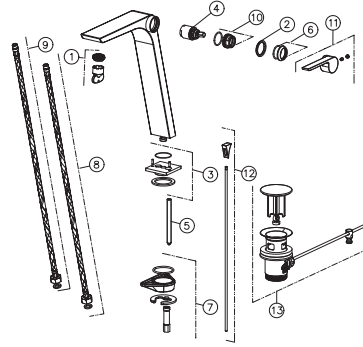

100272340 Matt black

High Spout single lever basin mixer 3/8". Ø25 mm. ceramic cartridge. Length of hoses 460 mm. With pop-up waste set 1 1/4". "Plus" aerator adjustable. Cold-water opening. Flow rate 4,7 l/min. at 3 bar.

Spare parts

POS.	SAP	ART.	RRP*
1	100266991	REP. AER+KEY SQUARE HIGH SP BASIN MIXER	-
2	100274917	TEMPERATURE RING OXO BASIN/BIDET MIXER	-
3	100274963	BASE MON LAV BID C/A OXO NG	-
4	100274997	CARTRIDGE OXO BASIN/BIDET MIXER	-
5	100275042	SOPORTE VERT. FIJ. MON LAV BID C/A OXO	-
6	100275005	TRIM FOR CARTRIDGE NUT OXO BM BLACK	-
7	100275041	SET FIJACION MON LAV OXO	-
8	100275021	FLEXIBLE ALIMENT. FRIO MON LAV, C/A OXO	-
9	100275040	FLEX. ALIMENT. CALIENTE MON LAV, C/A OXO	-
10	100275022	NUT FOR CARTRIDGE OXO BASIN/BIDET MIXER	-
11	100274972	MANETA MON LAV, C/A OXO NG	-
12	100274971	VERTICAL ROD OXO BASIN MIXER BLACK	-
13	100274993	VACIADOR AUTOM. MON OXO LAV, C/A NG	-