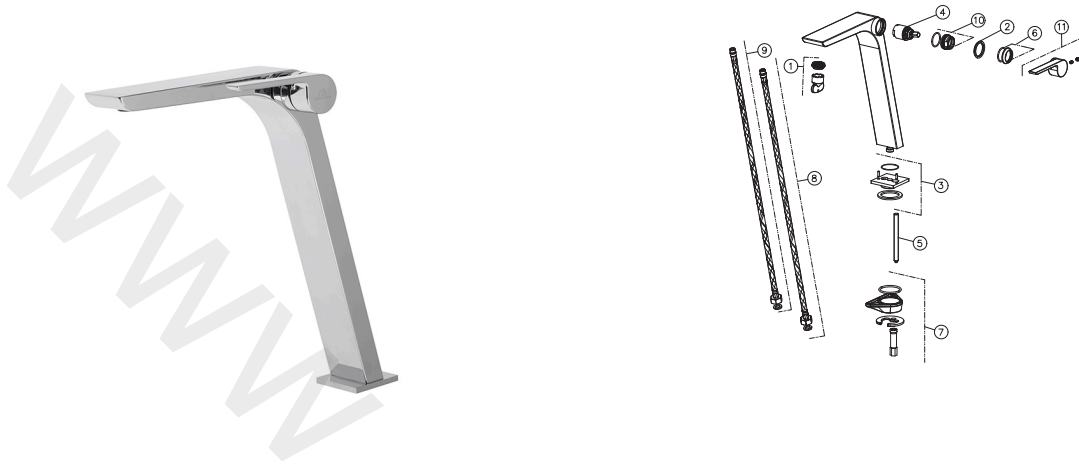

100272341 chrome

High spout single lever basin mixer 3/8". Ø25 mm ceramic cartridge. Length of hoses 460 mm. Without pop-up waste set 1 1/4". Adjustable "Plus" aerator. Cold-water opening. Flow rate 4,7 l/min. at 3 bar.

**Spare parts**

POS.	SAP	ART.	RRP*
1	100266991	REP. AER+KEY SQUARE HIGH SP BASIN MIXER	-
2	100274917	TEMPERATURE RING OXO BASIN/BIDET MIXER	-
3	100274962	BASE BASIN/BIDET MIXER OXO CHR	-
4	100274997	CARTRIDGE OXO BASIN/BIDET MIXER	-
5	100275042	SOPORTE VERT. FIJ. MON LAV BID C/A OXO	-
6	100275010	TRIM FOR CARTRIDGE NUT OXO BM CHR	-
7	100275041	SET FIJACION MON LAV OXO	-
8	100275021	FLEXIBLE ALIMENT. FRIO MON LAV, C/A OXO	-
9	100275040	FLEX. ALIMENT. CALIENTE MON LAV, C/A OXO	-
10	100275022	NUT FOR CARTRIDGE OXO BASIN/BIDET MIXER	-
11	100275011	HANDLE BASIN MIXER AND HIGH SPOUT CHR	-