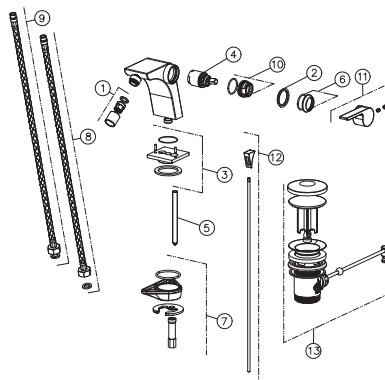

100272351 brushed titanium

Single lever bidet mixer with Ø25 mm ceramic cartridge, 3/8" connections, 400 mm. long hoses, pop-up waste set 1 1/4" and "plus" aerator. Cold-water opening. Flow rate 4,8 l/min. at 3 bar.

Spare parts

POS.	SAP	ART.	RRP*
1	100286626	REP CASQ+AIRE MON SQUARE BIDET TIT CEP	-
2	100274917	TEMPERATURE RING OXO BASIN/BIDET MIXER	-
3	100274949	BASE BASIN/BIDET MIX OXO TITAN.BRUSHED	-
4	100274997	CARTRIDGE OXO BASIN/BIDET MIXER	-
5	100275042	SOPORTE VERT. FIJ. MON LAV BID C/A OXO	-
6	100274998	CUBRE CART TIT CEP MON LAV BID CA OXO	-
7	100275041	SET FIJACION MON LAV OXO	-
8	100275021	FLEXIBLE ALIMENT. FRIO MON LAV, C/A OXO	-
9	100275040	FLEX. ALIMENT. CALIENTE MON LAV, C/A OXO	-
10	100275022	NUT FOR CARTRIDGE OXO BASIN/BIDET MIXER	-
11	100274955	MANETA MON LAV, C/A OXO TIT CEP	-
12	100274980	VERTICAL ROD OXO BM TITANIUM BRUSHED	-
13	100274973	VAC AUTOM. MON OXO LAV, C/A TIT CEP	-