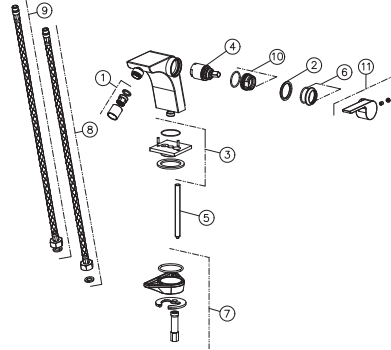

**100272361 chrome**

Single lever bidet mixer 3/8". Ø25 mm ceramic cartridge. Length of hoses 400 mm. Without pop-up waste set 1 1/4". "Plus" aerator. Cold-water opening. Flow rate 4,8 l/min. at 3 bar.

Spare parts

POS.	SAP	ART.	RRP*
1	100266992	AERATOR WITH HOUSING SL SQUARE BIDET CHR	-
2	100274917	TEMPERATURE RING OXO BASIN/BIDET MIXER	-
3	100274962	BASE BASIN/BIDET MIXER OXO CHR	-
4	100274997	CARTRIDGE OXO BASIN/BIDET MIXER	-
5	100275042	SOPORTE VERT. FIJ. MON LAV BID C/A OXO	-
6	100275010	TRIM FOR CARTRIDGE NUT OXO BM CHR	-
7	100275041	SET FIJACION MON LAV OXO	-
8	100275021	FLEXIBLE ALIMENT. FRIO MON LAV, C/A OXO	-
9	100275040	FLEX. ALIMENT. CALIENTE MON LAV, C/A OXO	-
10	100275022	NUT FOR CARTRIDGE OXO BASIN/BIDET MIXER	-
11	100275011	HANDLE BASIN MIXER AND HIGH SPOUT CHR	-