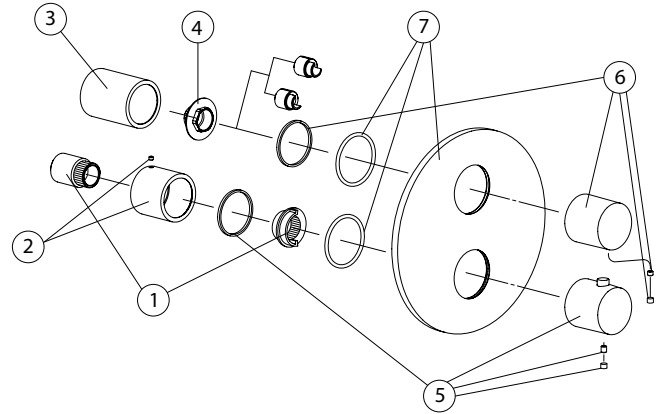

100280797 brushed copper

Thermostatic smart box external component.

Spare parts

POS.	SAP	ART.	RRP*
1	100144319	TEMP. LIMIT. MECHANISM SMARTBOX TERMO	-
2	100289361	CUBRE CAR RED PROJECT LINE ENC COB CEP	-
3	100289306	CUBR INV RED ENC SMARTBOX TER COB CEP	-
4	100144333	DIVERTER NUT SMARTBOX TERMO	-
5	100289648	RONDO THERMOSTAT TEMPER HANDL BR COPP	-
6	100289353	MANETA RONDO TERMOST.CAUDAL COB CEP	-
7	100289410	PLACA RONDO TERMOSTATICA COB CEP	-