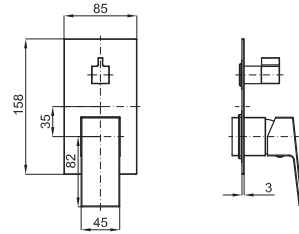

OXO

- 100283296
- 100283297
- 100283318

square

- 100266786
- 100266788

Project Line

100107958

1	100108400
2	100048506