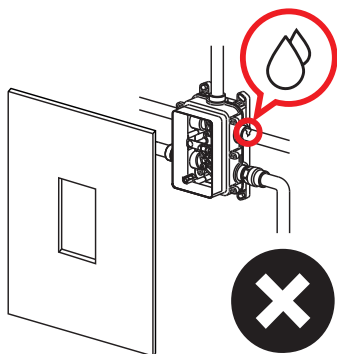

Carretera CV-20 km.2 · 12540 Vila-real · Castellón · Spain
Tel: +34 964 50 64 50 - Fax: +34 964 50 67 93
e-mail: noken@noken.com · www.noken.com

Project Line Smart Box VARIO

 **< 5° C**

 **> 5° C**

< 5 Bar