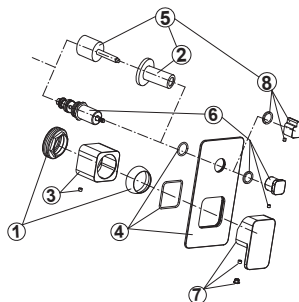

lounge

○ 100140108

● 100280853

● 100268595

Brushed ● 100281149

Brushed ● 100281140

	○ 100140108	● 100280853	● 100268595	● (Brushed) 100281149	● (Brushed) 100281140
1	100108411	100289412	100289399	100289406	100289413
2	100140686	100289337	100289350	100289339	100289338
3	100170316	100289363	100289344	100289424	100289317
4	100170335	100289400	100289401	100289417	100289420
5	100170325	100170325	100170325	100170325	100170325
6	100155244	100289307	100289342	100289351	100289341
7	100170324	100289384	100289392	100289367	100289327
8	100170352	100289315	100289343	100289299	100289308

forma

○ 100140129

1	100108411
2	100140686
3	100112836
4	100155217
5	100170325
6	100155244
7	100155235
8	100170352