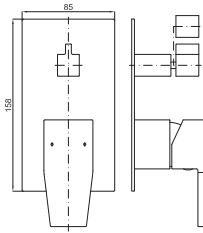

acro n

- 100123912