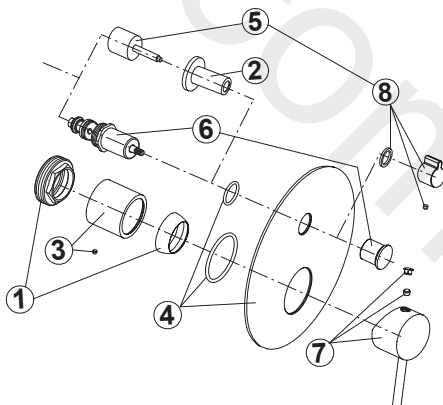

round

- 100209472
- 100210625

	○ 100285244	● 100267030
1	100108411	100148124
2	100140686	100149211
3	100112836	100148125
4	100211997	100212026
5	100170334	100170334
6	100112840	100212032
7	100212031	100212025
8	100170602	100212050