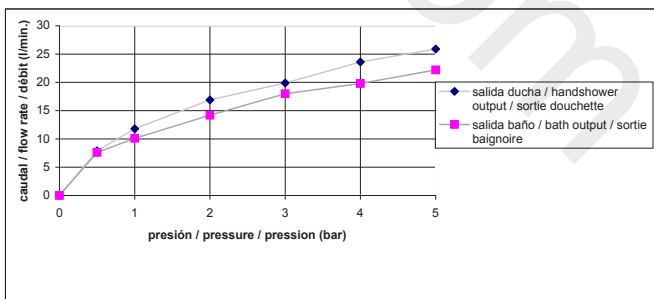

Project Line

100107958

1	100108400
2	100048506

 F $F = F$ Min. - Max 0.5 - 5 bar	 50°C ✓ máx 70°C	Mixing system	
 F Max. 5 bar	 F 3 bar ✓	Material	Brass

100126663		
presión / pressure / pression (bar)	caudal / flow rate / débit salida ducha / handshower output / sortie douchette	salida baño / bath output / sortie baignoire
0	0	0
0,5	7,6	7,9
1	10,1	11,8
2	14,2	16,9
3	18	19,9
4	19,8	23,6
5	22,2	25,9