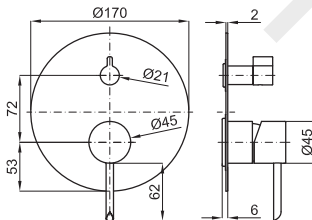

round

- 100209472
- 100210625