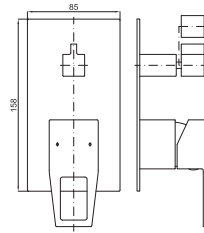

acro n open

- 100123935