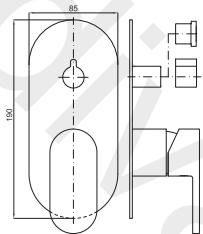

hotels

- 100123914