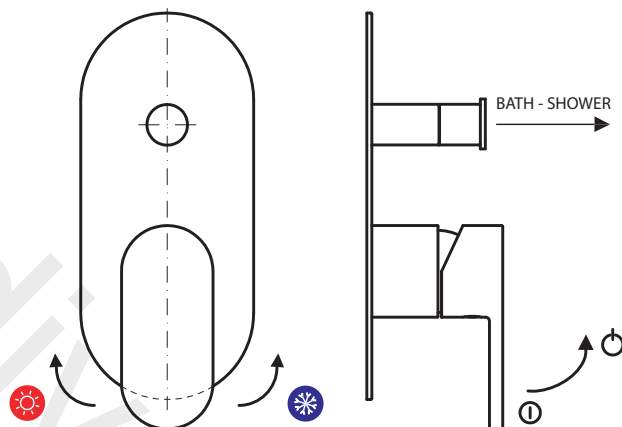

Project Line

100107958

1	100108400
2	100048506

 F $F = F$ Min. - Max 0.5 - 5 bar	 50°C ✓ máx 70°C	Mixing system	
 F Max. 5 bar	 F 3 bar ✓	Material	Brass

100126663		
presión / pressure / pression (bar)	caudal / flow rate / débit salida ducha / handshower output / sortie douchette	salida baño / bath output / sortie baignoire
0	0	0
0,5	7,6	7,9
1	10,1	11,8
2	14,2	16,9
3	18	19,9
4	19,8	23,6
5	22,2	25,9