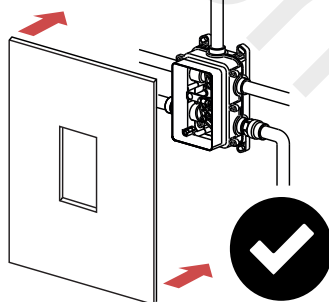

Carretera CV-20 km.2 · 12540 Vila-real · Castellón · Spain
Tel: +34 964 50 64 50 - Fax: +34 964 50 67 93
e-mail: noken@noken.com · www.noken.com

Project Line Smart Box VARIO

 **< 5° C**

 **> 5° C**

< 5 Bar