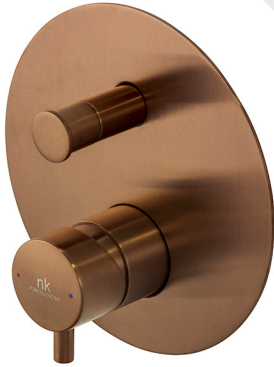

## 100280813 brushed copper

Single lever concealed bath shower mixer trim kit

### Spare parts

POS.	SAP	ART.	RRP*
1	100289406	TUERCA Y EMB. PROJECT LINE ENC. COB CEP	-
2	100289339	EMB INVE SMARTBOX MEZCLADOR COB CEP	-
3	100289361	CUBRE CAR RED PROJECT LINE ENC COB CEP	-
4	100289388	PL RONDO ENC SMART BOX VARIO COB CEP	-
5	100170334	DIVERT. TRIM MOOD SMART BOX VARIO CHR	-
6	100289314	INV RED PROJECT LINE ENC. B/D. COB CEP	-
7	100289414	MANETA RONDO ENCASTRE COBRE CEP	-
8	100289670	ROUND DIVERTER SMART BOX BR COPPER	-