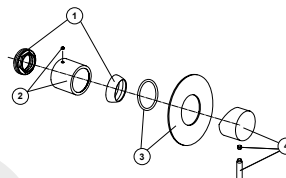

100280814 brushed titanium

Single lever concealed shower mixer trim kit.

Spare parts

POS.	SAP	ART.	RRP*
1	100289413	TUERCA Y EMB. PROJECT LINE ENC. TIT CEP	-
2	100289362	CUBRE CART RED PROJECT LINE ENC TIT CEP	-
3	100289378	PLACA RONDO ENC SM BOX UNO TIT CEP	-
4	100289416	MANETA RONDO ENCASTRE TIT CEP	-