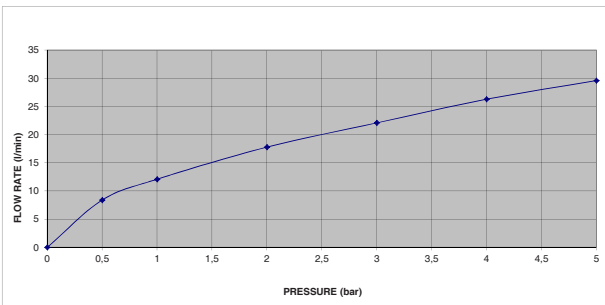

Pressure (Bar)	FLOW RATE (l/min)
0	0
0,5	8,4
1	12,1
2	17,8
3	22,1
4	26,3
5	29,6