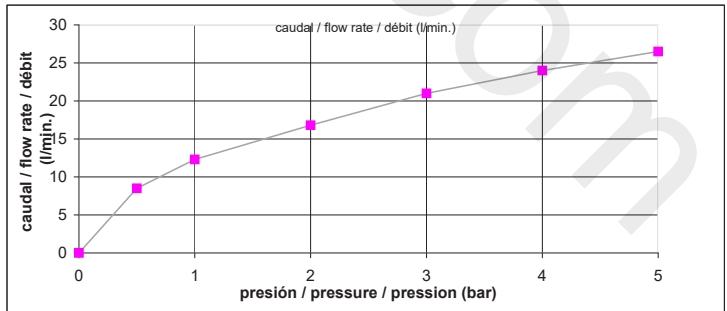

F $F = F$ Min. - Max 0.5 - 5 bar	50°C ✓ máx 70°C	Mixing system	
F Max. 5 bar	F 3 bar ✓	Material	Brass

presión / pressure / pression (bar)	caudal / flow rate / débit (l/min.)
0	0
0,5	8,5
1	12,3
2	16,8
3	21
4	24
5	26,5