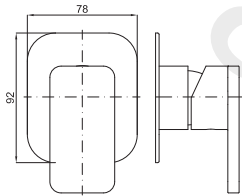

forma

● 100140118