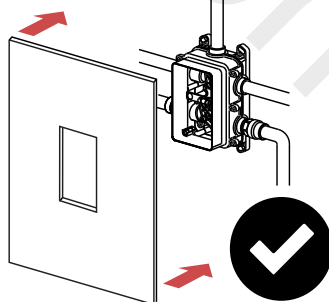

**Project Line  
Smart Box UNO**

 **< 5° C**

 **> 5° C**

**< 5 Bar**