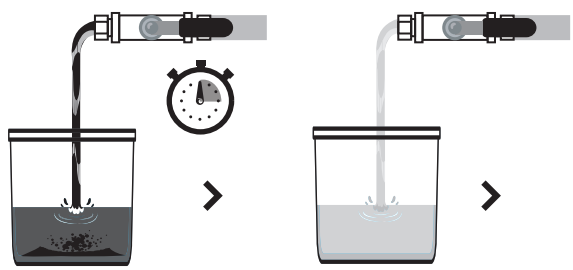

**Project Line  
Smart Box UNO**

 **< 5° C**

 **> 5° C**

**< 5 Bar**