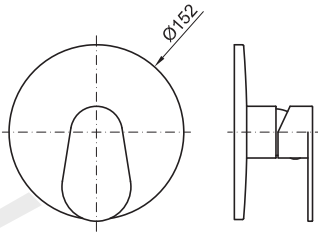

**Project Line  
Smart Box UNO**

 **< 5° C**

 **> 5° C**

**< 5 Bar**