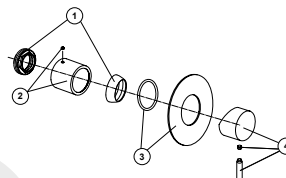

100280844 brushed copper

Single lever concealed shower mixer trim kit.

Spare parts

POS.	SAP	ART.	RRP*
1	100289406	TUERCA Y EMB. PROJECT LINE ENC. COB CEP	-
2	100289361	CUBRE CAR RED PROJECT LINE ENC COB CEP	-
3	100289329	COL.DUCH.LIGNAGE -CONEC TUBOS COB CEP	-
4	100289414	MANETA RONDO ENCASTRE COBRE CEP	-