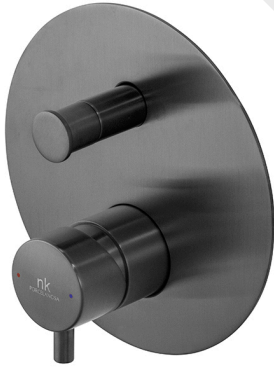

100280852 brushed titanium

Single lever concealed bath shower mixer trim kit

Spare parts

POS.	SAP	ART.	RRP*
1	100289413	TUERCA Y EMB. PROJECT LINE ENC. TIT CEP	-
2	100289338	EMB INV SMARTBOX MEZCLADORTIT CEP	-
3	100289362	CUBRE CART RED PROJECT LINE ENC TIT CEP	-
4	100289431	PLACA RONDO ENC SM BOX VARIO TIT CEP	-
5	100170334	DIVERT. TRIM MOOD SMART BOX VARIO CHR	-
6	100289657	ROUND DIVERTER PROJECT LINE BR TITANIUM	-
7	100289416	MANETA RONDO ENCASTRE TIT CEP	-
8	100289671	ROUND DIVERTER SMART BOX BR TITANIUM	-