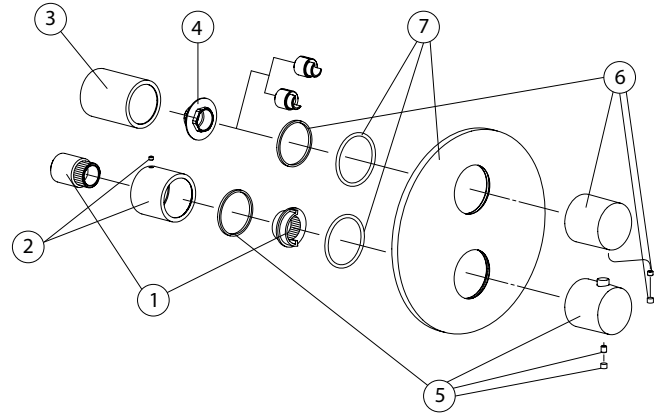

## 100280870 brushed titanium

Thermostatic smart box external component.

### Spare parts

POS.	SAP	ART.	RRP*
1	100144319	TEMP. LIMIT. MECHANISM SMARTBOX TERMO	-
2	100289362	CUBRE CART RED PROJECT LINE ENC TIT CEP	-
3	100289334	CUBRE INV RED ENC. SMARTBOX TER TIT CEP	-
4	100144333	DIVERTER NUT SMARTBOX TERMO	-
5	100289366	MANETA RONDO TEMPERATURA TIT CEP	-
6	100289318	MANETA RONDO TERMOST.CAUDAL TIT CEP	-
7	100289377	PLACA RONDO TERMOSTATICA TIT CEP	-