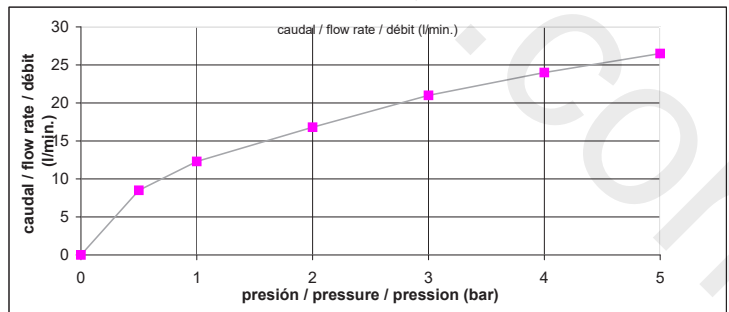

F $F = F$ Min. - Max 0.5 - 5 bar	50°C ✓ máx 70°C	Mixing system	
F Max. 5 bar	F 3 bar ✓	Material	Brass

presión / pressure / pression (bar)	caudal / flow rate / débit (l/min.)
0	0
0,5	8,5
1	12,3
2	16,8
3	21
4	24
5	26,5