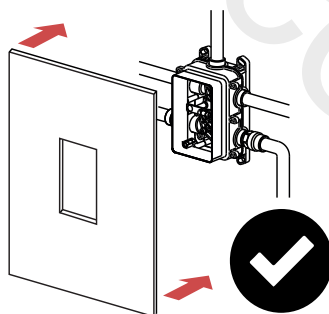

**Project Line  
Smart Box UNO**

 **< 5° C**

 **> 5° C**

**< 5 Bar**