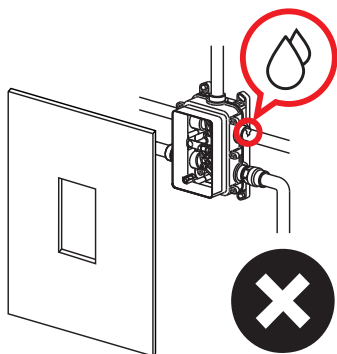

**Project Line  
Smart Box UNO**

 **< 5° C**

 **> 5° C**

**< 5 Bar**