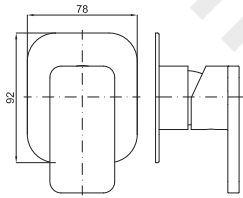

forma

● 100140118