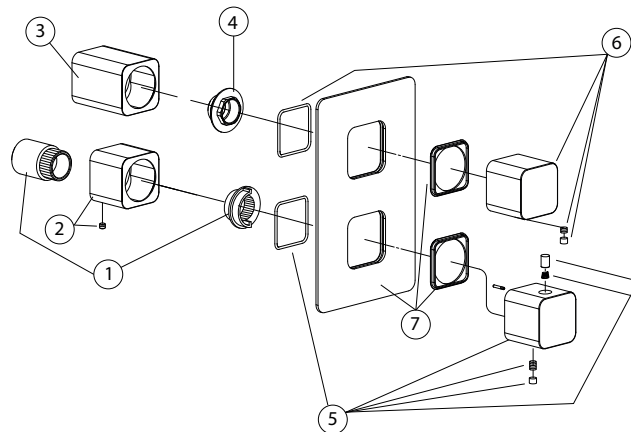

## 100281098 brushed copper

Thermostatic smart box external component.

### Spare parts

POS.	SAP	ART.	RRP*
1	100144319	TEMP. LIMIT. MECHANISM SMARTBOX TERMO	-
2	100289424	CUBRE CART. CUAD PROJ LINE ENC. COB CEP	-
3	100289313	CUBRE INV. CUAD ENC SM BOX TER COB CEP	-
4	100144333	DIVERTER NUT SMARTBOX TERMO	-
5	100289372	MANETA LOUNGE TEMPERATURA COB CEP	-
6	100289380	MANETA LOUNGE TERMOST.CAUDAL COB CEP	-
7	100289395	PLACA LOUNGE TERMO COB CEP	-