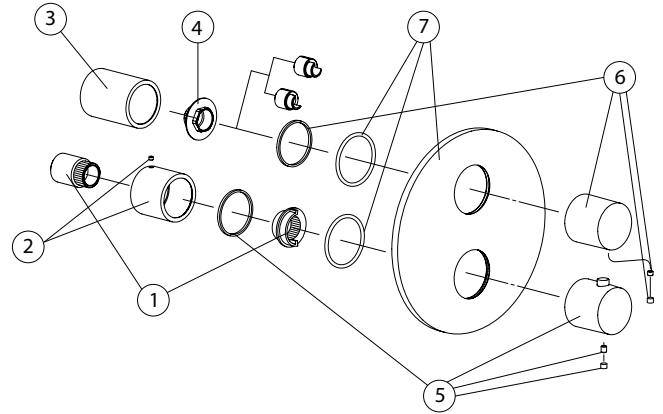

## 100281099 copper

Thermostatic smart box external component.

### Spare parts

POS.	SAP	ART.	RRP*
1	100144319	TEMP. LIMIT. MECHANISM SMARTBOX TERMO	-
2	100289309	CUBRE CART REDON PROJECT LINE ENC. COB	-
3	100289289	CUBRE INV REDO ENC. SMARTBOX TERM COB	-
4	100144333	DIVERTER NUT SMARTBOX TERMO	-
5	100289370	MANETA RONDO TEMPERATURA COB	-
6	100289316	MANETA RONDO TERMOST.CAUDAL COB	-
7	100289328	PLACA RONDO TERMOSTATICA COB	-