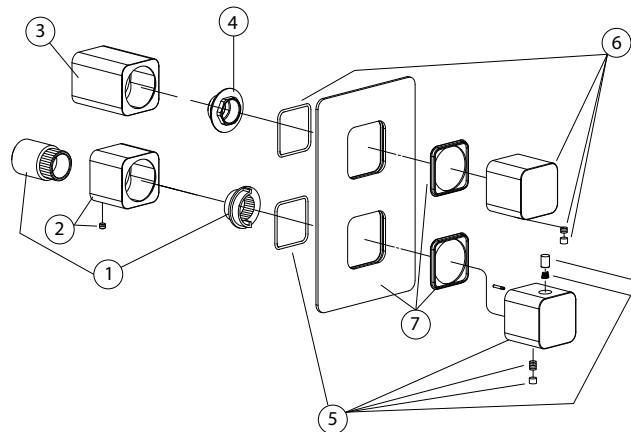

100281126 brushed titanium

Thermostatic smart box external component.

Spare parts

Versión: 1

POS.	SAP	ART.	RRP*
1	100144319	TEMP. LIMIT. MECHANISM SMARTBOX TERMO	-
2	100289317	CUBRE CART.TEMP.LOUNGE TERMO TIT CEP	-
3	100289324	CUBRE INV. CUAD ENC SM BOX TERM TIT CEP	-
4	100144333	DIVERter NUT SMARTBOX TERMO	-
5	100289346	MANETA LOUNGE TEMPERATURA TIT CEP	-
6	100289368	MANETA LOUNGE TERMOST.CAUDAL TIT CEP	-
7	100289422	PLACA LOUNGE TERMO COB TIT CEP	-

Versión: 2 : A01

POS.	SAP	ART.	RRP*
1	100144319	TEMP. LIMIT. MECHANISM SMARTBOX TERMO	-
2	100289317	CUBRE CART.TEMP.LOUNGE TERMO TIT CEP	-
3	100289324	CUBRE INV. CUAD ENC SM BOX TERM TIT CEP	-
4	100144333	DIVERter NUT SMARTBOX TERMO	-
5	100289346	MANETA LOUNGE TEMPERATURA TIT CEP	-
6	100289368	MANETA LOUNGE TERMOST.CAUDAL TIT CEP	-
7	100289422	PLACA LOUNGE TERMO COB TIT CEP	-