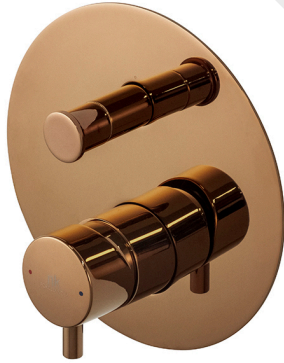

100281138 copper

Single lever concealed bath shower mixer trim kit

Spare parts

POS.	SAP	ART.	RRP*
1	100289412	TUERCA Y EMB. PROJECT LINE ENC. COBRE	-
2	100289337	EMB INV SMARTBOX MEZCLADOR COBRE	-
3	100289309	CUBRE CART REDON PROJECT LINE ENC. COB	-
4	100289405	PLACA RONDO ENC SM BOX VARIO COBRE	-
5	100170334	DIVERT. TRIM MOOD SMART BOX VARIO CHR	-
6	100289619	ROUND DIVERTER PROJECT LINE COPPER	-
7	100289430	MANETA RONDO ENCASTRE COBRE	-
8	100289649	ROUND DIVERTER SMART BOX COPPER	-