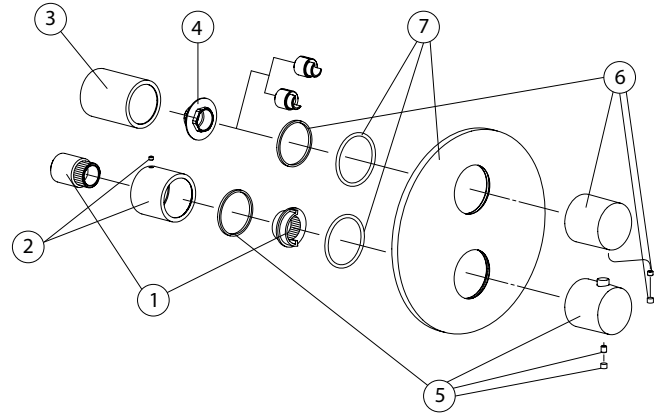

## 100281150 titanium

Thermostatic smart box external component.

### Spare parts

POS.	SAP	ART.	RRP*
1	100144319	TEMP. LIMIT. MECHANISM SMARTBOX TERMO	-
2	100289345	CUBRE CART. REDON PROJECT LINE ENC. TIT	-
3	100289335	CUBRE INV. RED ENC. SMARTBOX TERMO TIT	-
4	100144333	DIVERTER NUT SMARTBOX TERMO	-
5	100289382	MANETA RONDO TEMPERATURA TIT	-
6	100289373	MANETA RONDO TERMOST.CAUDAL TIT	-
7	100289375	PLACA RONDO TERMOSTATICA TIT	-