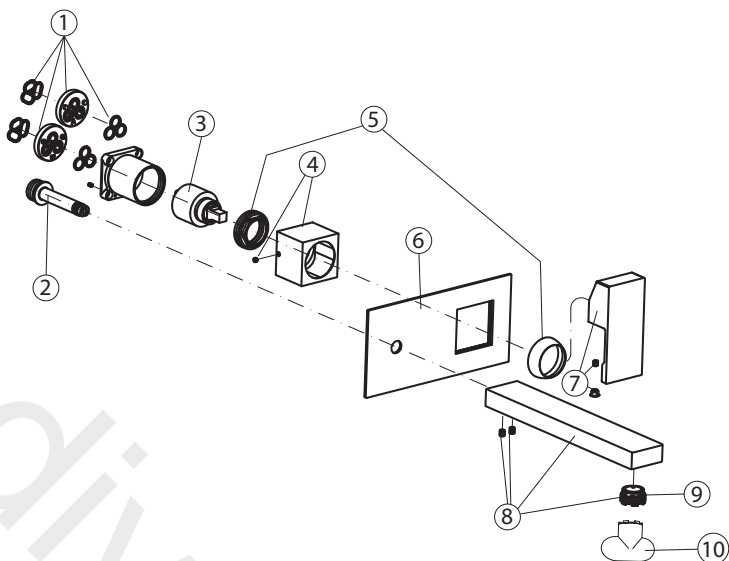

NK LOGIC 100157419	
1	100155277
2	100155285
3	100130677
4	100190025
5	100108411
6	100189988
7	100115002
8	100190018
9	100072958
10	100081786