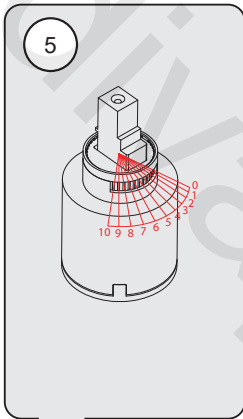

A

**B**

**B**

B

**B**

Nº	Tª máx (°C)
0	60,0
1	60,0
2	57,9
3	53,0
4	48,2
5	43,1
6	37,1
7	31,2
8	25,5
9	20,4
10	16,0

 <p><b>F</b> Min. - Max 0.5 - 5 bar</p>	 <p>50°C ✓ máx 70°C</p>	<p>Mixing system</p>	
 <p><b>F</b> Max. 5 bar</p>	 <p><b>F</b> 3 bar ✓</p>	<p>Material</p>	<p>Brass</p>

Pressure (Bar)	FLOW RATE (l/min)
0	0
0,5	2,6
1	3,57
2	4,85
3	4,95
4	5
5	5