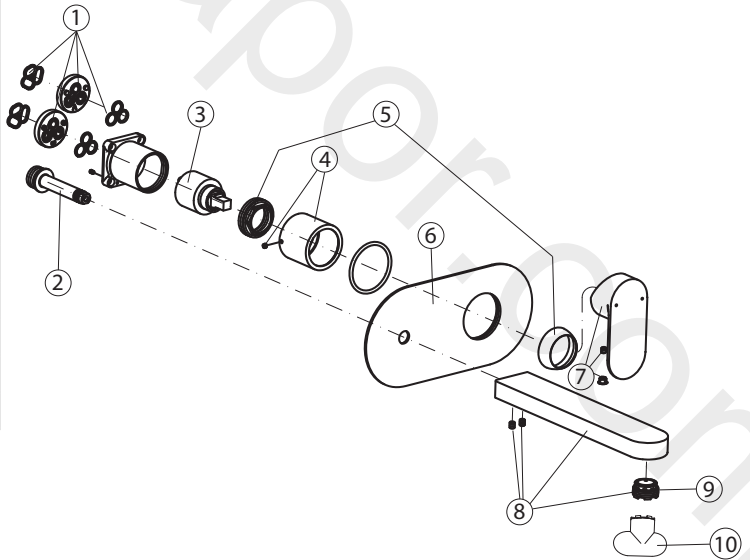

**SMART BOX  
BASIN**

 < 5°C

 > 5°C

**< 5 Bar**

NK CONCEPT 100144766	
1	100155277
2	100155285
3	100130677
4	100155239
5	100108411
6	100155266
7	100155202
8	100155265
9	100072958
10	100081786

HOTELS 100157417	
1	100155277
2	100155285
3	100130677
4	100112836
5	100108411
6	100189987
7	100190004
8	100190016
9	100072958
10	100081786