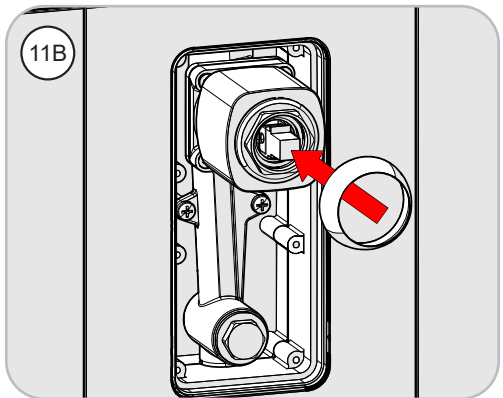

A

**B**

**B**

B

**B**

Nº	Tª máx (°C)
0	60,0
1	60,0
2	57,9
3	53,0
4	48,2
5	43,1
6	37,1
7	31,2
8	25,5
9	20,4
10	16,0

 <p><b>F</b> Min. - Max 0.5 - 5 bar</p>	 <p>50°C ✓ máx 70°C</p>	<p>Mixing system</p>	
 <p><b>F</b> Max. 5 bar</p>	 <p><b>F</b> 3 bar ✓</p>	<p>Material</p>	<p>Brass</p>