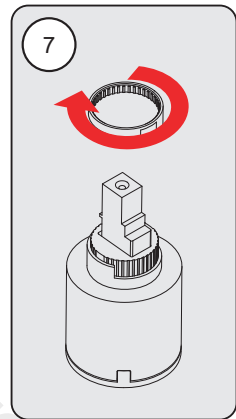

A

**B**

**B**

B

**B**

Nº	Tª máx (°C)
0	60,0
1	60,0
2	57,9
3	53,0
4	48,2
5	43,1
6	37,1
7	31,2
8	25,5
9	20,4
10	16,0

 <p><b>F</b> Min. - Max 0.5 - 5 bar</p>	 <p>50°C ✓ máx 70°C</p>	<p>Mixing system</p>	
 <p><b>F</b> Max. 5 bar</p>	 <p><b>F</b> 3 bar ✓</p>	<p>Material</p>	<p>Brass</p>