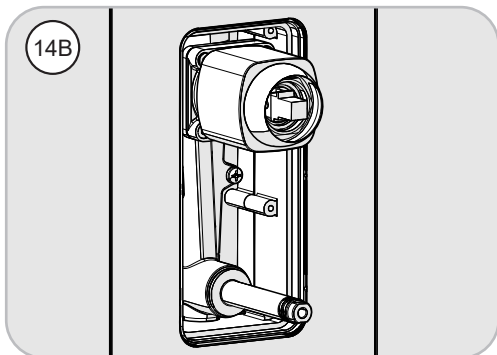

A

**B**

**B**

B

**B**

Nº	Tª máx (°C)
0	60,0
1	60,0
2	57,9
3	53,0
4	48,2
5	43,1
6	37,1
7	31,2
8	25,5
9	20,4
10	16,0

 <p><b>F</b> Min. - Max 0.5 - 5 bar</p>	 <p>50°C ✓ máx 70°C</p>	<p>Mixing system</p>	
 <p><b>F</b> Max. 5 bar</p>	 <p><b>F</b> 3 bar ✓</p>	<p>Material</p>	<p>Brass</p>