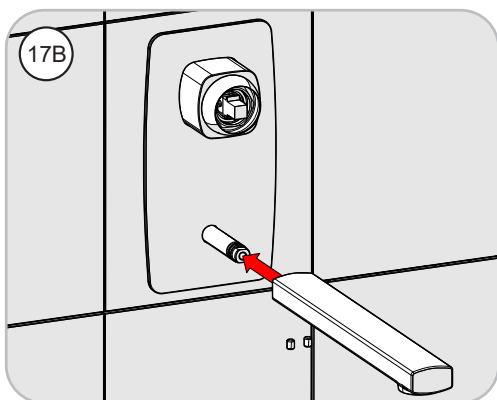

A

**B**

**B**

B

**B**

Nº	Tª máx (°C)
0	60,0
1	60,0
2	57,9
3	53,0
4	48,2
5	43,1
6	37,1
7	31,2
8	25,5
9	20,4
10	16,0

 <p><b>F</b> Min. - Max 0.5 - 5 bar</p>	 <p>50°C ✓ máx 70°C</p>	<p>Mixing system</p>	
 <p><b>F</b> Max. 5 bar</p>	 <p><b>F</b> 3 bar ✓</p>	<p>Material</p>	<p>Brass</p>