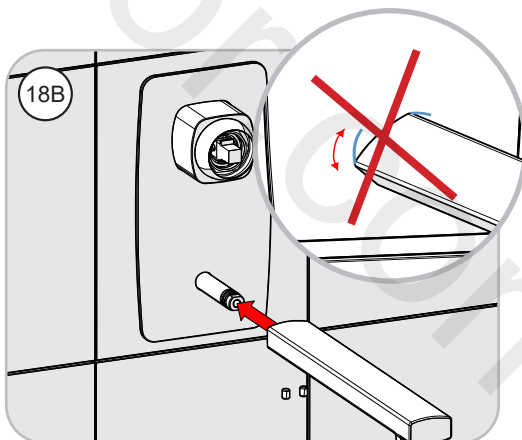

A

**B**

**B**

B

**B**

Nº	Tª máx (°C)
0	60,0
1	60,0
2	57,9
3	53,0
4	48,2
5	43,1
6	37,1
7	31,2
8	25,5
9	20,4
10	16,0

 <p><b>F</b> Min. - Max 0.5 - 5 bar</p>	 <p>50°C ✓ máx 70°C</p>	<p>Mixing system</p>	
 <p><b>F</b> Max. 5 bar</p>	 <p><b>F</b> 3 bar ✓</p>	<p>Material</p>	<p>Brass</p>