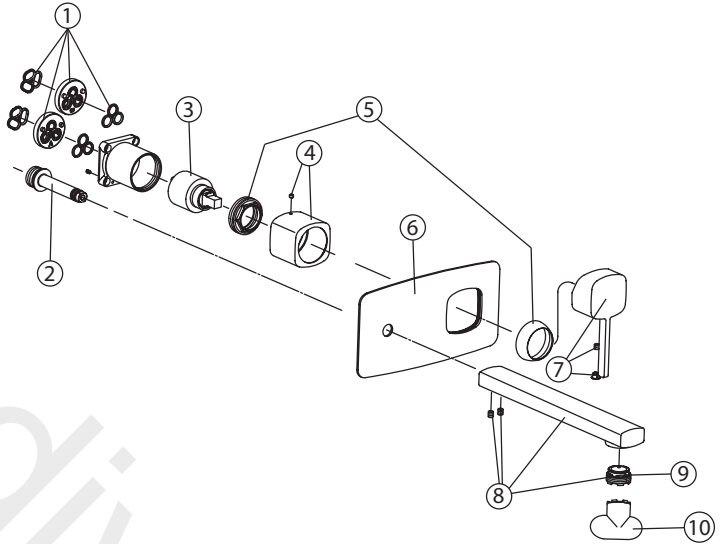

**SMART BOX  
BASIN**

 < 5°C

 > 5°C

**< 5 Bar**

NK CONCEPT 100144766	
1	100155277
2	100155285
3	100130677
4	100155239
5	100108411
6	100155266
7	100155202
8	100155265
9	100072958
10	100081786

HOTELS 100157417	
1	100155277
2	100155285
3	100130677
4	100112836
5	100108411
6	100189987
7	100190004
8	100190016
9	100072958
10	100081786