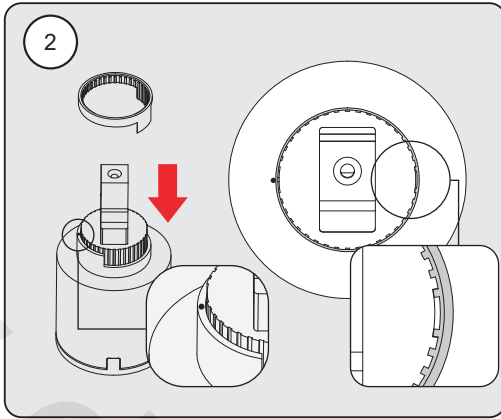

A

**B**

**B**

B

**B**

Nº	Tª máx (°C)
0	60,0
1	60,0
2	57,9
3	53,0
4	48,2
5	43,1
6	37,1
7	31,2
8	25,5
9	20,4
10	16,0

 <p><b>F</b> Min. - Max 0.5 - 5 bar</p>	 <p>50°C ✓ máx 70°C</p>	<p>Mixing system</p>	
 <p><b>F</b> Max. 5 bar</p>	 <p><b>F</b> 3 bar ✓</p>	<p>Material</p>	<p>Brass</p>