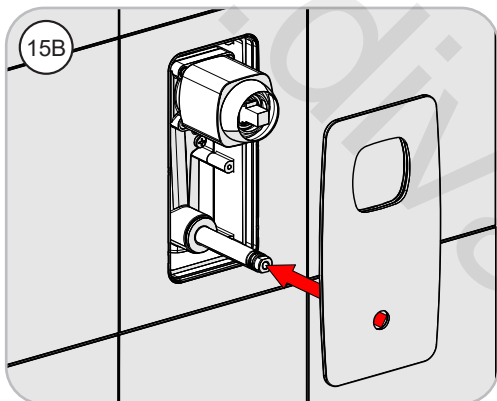

A

**B**

**B**

B

**B**

Nº	Tª máx (°C)
0	60,0
1	60,0
2	57,9
3	53,0
4	48,2
5	43,1
6	37,1
7	31,2
8	25,5
9	20,4
10	16,0

 <p><b>F</b> Min. - Max 0.5 - 5 bar</p>	 <p>50°C ✓ máx 70°C</p>	<p>Mixing system</p>	
 <p><b>F</b> Max. 5 bar</p>	 <p><b>F</b> 3 bar ✓</p>	<p>Material</p>	<p>Brass</p>