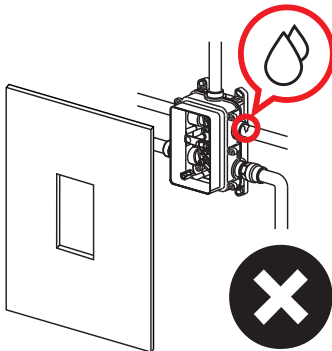

**SMART BOX  
BASIN**

 < 5°C

 > 5°C

**< 5 Bar**

NK CONCEPT 100144766	
1	100155277
2	100155285
3	100130677
4	100155239
5	100108411
6	100155266
7	100155202
8	100155265
9	100072958
10	100081786

HOTELS 100157417	
1	100155277
2	100155285
3	100130677
4	100112836
5	100108411
6	100189987
7	100190004
8	100190016
9	100072958
10	100081786