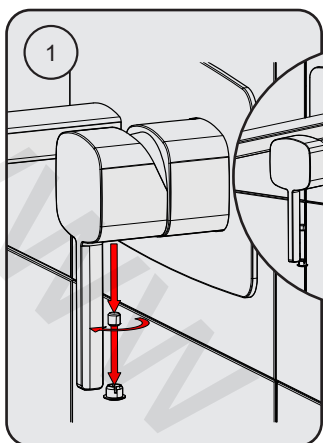

A

**B**

**B**

B

**B**

Nº	Tª máx (°C)
0	60,0
1	60,0
2	57,9
3	53,0
4	48,2
5	43,1
6	37,1
7	31,2
8	25,5
9	20,4
10	16,0

 <p><b>F</b> Min. - Max 0.5 - 5 bar</p>	 <p>50°C ✓ máx 70°C</p>	<p>Mixing system</p>	
 <p><b>F</b> Max. 5 bar</p>	 <p><b>F</b> 3 bar ✓</p>	<p>Material</p>	<p>Brass</p>