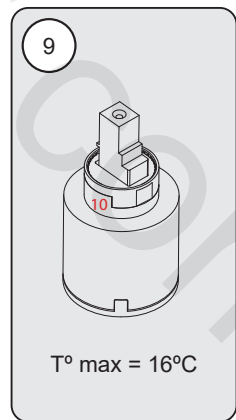

A

**B**

**B**

B

**B**

Nº	Tª máx (°C)
0	60,0
1	60,0
2	57,9
3	53,0
4	48,2
5	43,1
6	37,1
7	31,2
8	25,5
9	20,4
10	16,0

 <p><b>F</b> Min. - Max 0.5 - 5 bar</p>	 <p>50°C ✓ máx 70°C</p>	<p>Mixing system</p>	
 <p><b>F</b> Max. 5 bar</p>	 <p><b>F</b> 3 bar ✓</p>	<p>Material</p>	<p>Brass</p>