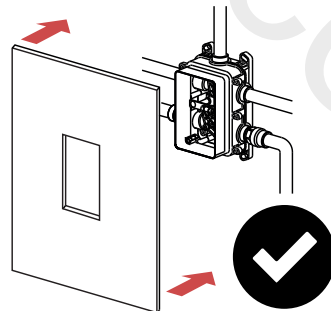

**SMART BOX  
BASIN**

 < 5°C

 > 5°C

**< 5 Bar**

NK CONCEPT 100144766	
1	100155277
2	100155285
3	100130677
4	100155239
5	100108411
6	100155266
7	100155202
8	100155265
9	100072958
10	100081786

HOTELS 100157417	
1	100155277
2	100155285
3	100130677
4	100112836
5	100108411
6	100189987
7	100190004
8	100190016
9	100072958
10	100081786