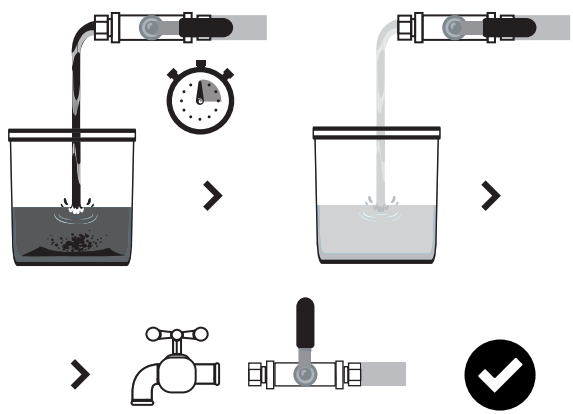

**SMART BOX  
BASIN**

 < 5°C

 > 5°C

**< 5 Bar**

NK CONCEPT 100144766	
1	100155277
2	100155285
3	100130677
4	100155239
5	100108411
6	100155266
7	100155202
8	100155265
9	100072958
10	100081786

HOTELS 100157417	
1	100155277
2	100155285
3	100130677
4	100112836
5	100108411
6	100189987
7	100190004
8	100190016
9	100072958
10	100081786