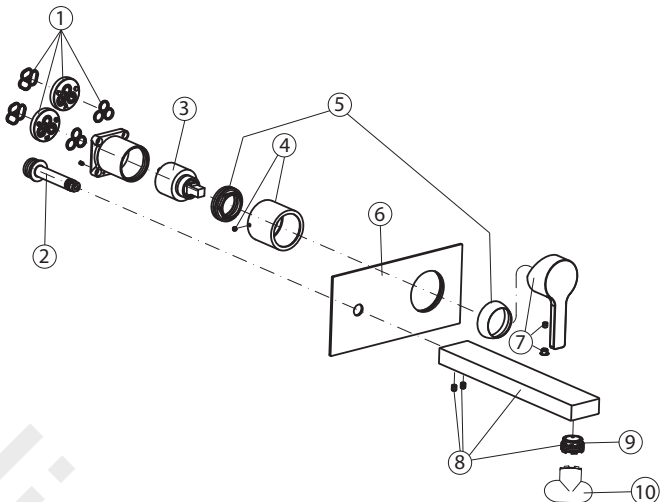

URBAN		
	●	●
	100210548	100210549
1	100155277	100155277
2	100155285	100155285
3	100130677	100130677
4	100112836	100148125
5	100108411	100148124
6	100189995	100219025
7	100115004	100148128
8	100190018	100219070
9	100072958	100072958
10	100081786	100081786

ROUND						
	●	●	● (BRUSHED)	● (BRUSHED)	●	● (BRUSHED)
	100210548	100210549	100280860	100280809	100327498	100327516
1	100155277					
2	100155285					
3	100130677					
4	100112836	100148125	100289361	100289362	100270403	100299102
5	100108411	100148124	100289406	100289413	100270375	100299106
6	100213245	100213264	100289616	100289618	100331137	100331190
7	100212031	100212025	100289597	100289617	100319784	100319756
8	100213272	100213247	100289333	100289647	100270381	100299093
9	100151822					
10	100081787