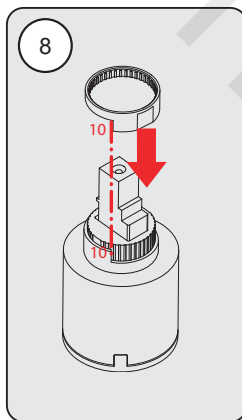

A

**B**

**B**

B

**B**

Nº	Tª máx (°C)
0	60,0
1	60,0
2	57,9
3	53,0
4	48,2
5	43,1
6	37,1
7	31,2
8	25,5
9	20,4
10	16,0

 <p><b>F</b> Min. - Max 0.5 - 5 bar</p>	 <p>50°C ✓ máx 70°C</p>	<p>Mixing system</p>	
 <p><b>F</b> Max. 5 bar</p>	 <p><b>F</b> 3 bar ✓</p>	<p>Material</p>	<p>Brass</p>