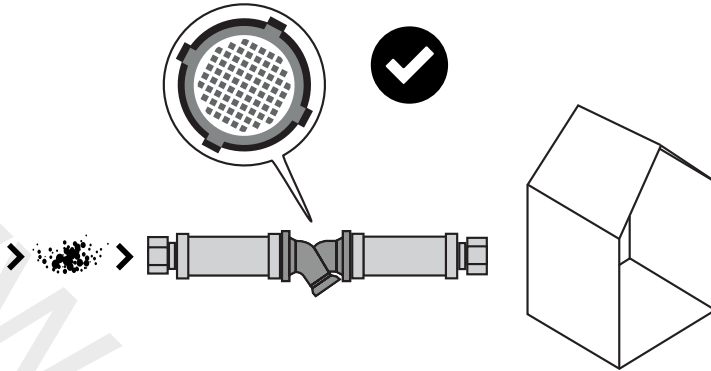

**SMART BOX  
BASIN**

 < 5°C

 > 5°C

**< 5 Bar**

NK CONCEPT 100144766	
1	100155277
2	100155285
3	100130677
4	100155239
5	100108411
6	100155266
7	100155202
8	100155265
9	100072958
10	100081786

HOTELS 100157417	
1	100155277
2	100155285
3	100130677
4	100112836
5	100108411
6	100189987
7	100190004
8	100190016
9	100072958
10	100081786