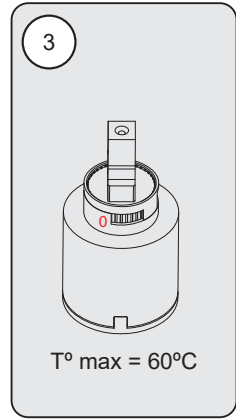

A

**B**

**B**

B

**B**

Nº	Tª máx (°C)
0	60,0
1	60,0
2	57,9
3	53,0
4	48,2
5	43,1
6	37,1
7	31,2
8	25,5
9	20,4
10	16,0

 <p><b>F</b> Min. - Max 0.5 - 5 bar</p>	 <p>50°C ✓ máx 70°C</p>	<p>Mixing system</p>	
 <p><b>F</b> Max. 5 bar</p>	 <p><b>F</b> 3 bar ✓</p>	<p>Material</p>	<p>Brass</p>