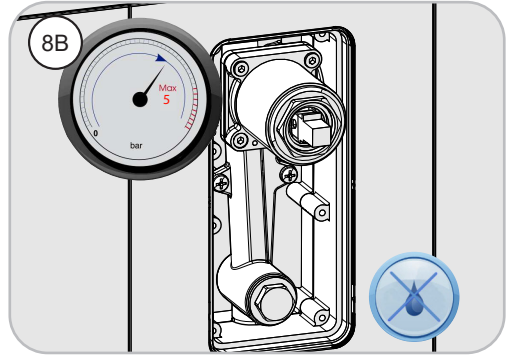

A

**B**

**B**

B

**B**

Nº	Tª máx (°C)
0	60,0
1	60,0
2	57,9
3	53,0
4	48,2
5	43,1
6	37,1
7	31,2
8	25,5
9	20,4
10	16,0

 <p><b>F</b> Min. - Max 0.5 - 5 bar</p>	 <p>50°C ✓ máx 70°C</p>	<p>Mixing system</p>	
 <p><b>F</b> Max. 5 bar</p>	 <p><b>F</b> 3 bar ✓</p>	<p>Material</p>	<p>Brass</p>