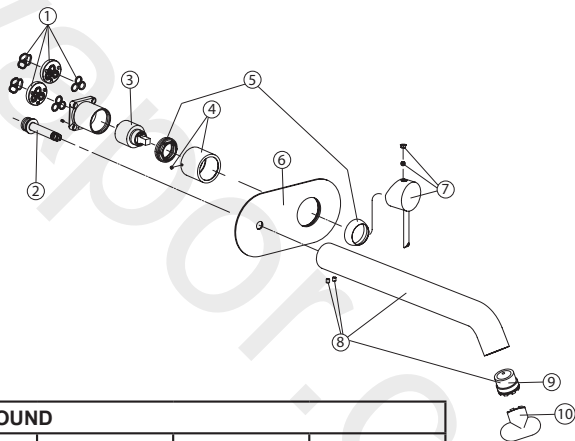

URBAN		
	●	●
	100210548	100210549
1	100155277	100155277
2	100155285	100155285
3	100130677	100130677
4	100112836	100148125
5	100108411	100148124
6	100189995	100219025
7	100115004	100148128
8	100190018	100219070
9	100072958	100072958
10	100081786	100081786

ROUND						
	●	●	● (BRUSHED)	● (BRUSHED)	●	● (BRUSHED)
	100210548	100210549	100280860	100280809	100327498	100327516
1	100155277					
2	100155285					
3	100130677					
4	100112836	100148125	100289361	100289362	100270403	100299102
5	100108411	100148124	100289406	100289413	100270375	100299106
6	100213245	100213264	100289616	100289618	100331137	100331190
7	100212031	100212025	100289597	100289617	100319784	100319756
8	100213272	100213247	100289333	100289647	100270381	100299093
9	100151822					
10	100081787