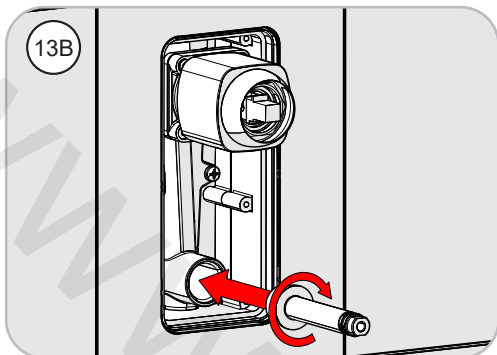

A

**B**

**B**

B

**B**

Nº	Tª máx (°C)
0	60,0
1	60,0
2	57,9
3	53,0
4	48,2
5	43,1
6	37,1
7	31,2
8	25,5
9	20,4
10	16,0

 <p><b>F</b> Min. - Max 0.5 - 5 bar</p>	 <p>50°C ✓ máx 70°C</p>	<p>Mixing system</p>	
 <p><b>F</b> Max. 5 bar</p>	 <p><b>F</b> 3 bar ✓</p>	<p>Material</p>	<p>Brass</p>