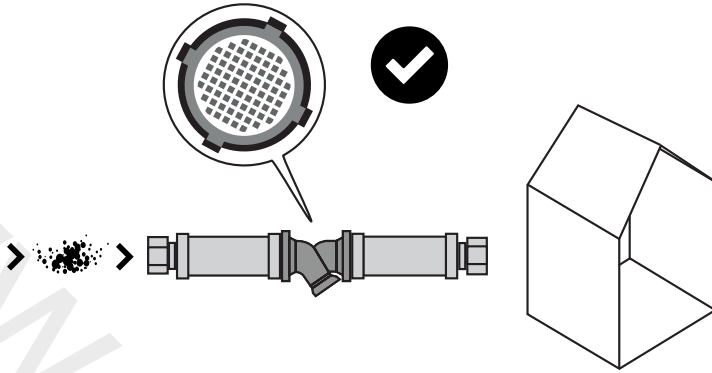

**SMART BOX**

 **< 5° C**

 **> 5° C**

**< 5 Bar**

DN6 > Ø25mm  
DN8 > Ø30mm  
DN10 > Ø35mm  
DN13 > Ø45mm