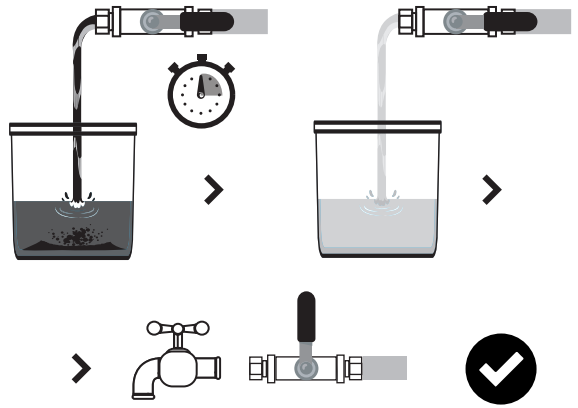

**SMART BOX**

 **< 5° C**

 **> 5° C**

**< 5 Bar**

DN6 > Ø25mm  
DN8 > Ø30mm  
DN10 > Ø35mm  
DN13 > Ø45mm