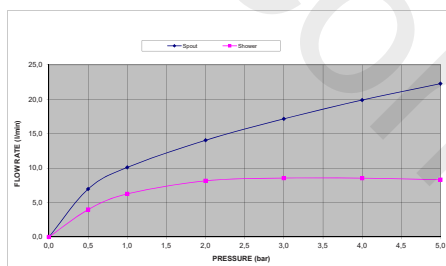

## ROUND

-  100208374
-  100208363

Pressure (Bar)	FLOW RATE (l/min)	
	Spout	Shower
0,0	0,0	0,0
0,5	2,9	0,0
1,0	4,2	0,0
2,0	5,1	0,0
3,0	5,3	0,0
4,0	5,4	0,0
5,0	5,4	0,0

## ROUND

-  100209423
-  100209456
-  100339990
-  100339992
-  100339993

Pressure (Bar)	FLOW RATE (l/min)	
	Spout	Shower
0,0	0,0	0,0
0,5	5,5	4,6
1,0	8,1	6,9
2,0	11,8	10,0
3,0	14,6	12,3
4,0	17,0	14,2
5,0	19,0	16,0

## OXO

-  100283325
-  100283298
-  100283354

Pressure (Bar)	FLOW RATE (l/min)	
	Spout	Shower
0,0	0,0	0,0
0,5	7,2	3,6
1,0	10,4	5,3
2,0	14,5	7,1
3,0	17,9	8,1
4,0	20,6	8,0
5,0	23,1	8,3

## SQUARE

-  100281887
-  100281893
-  100281900
-  100281868

Pressure (Bar)	FLOW RATE (l/min)	
	Spout	Shower
0,0	0,0	0,0
0,5	7,0	4,0
1,0	10,1	6,3
2,0	14,0	8,2
3,0	17,2	8,6
4,0	19,9	8,5
5,0	22,3	8,3