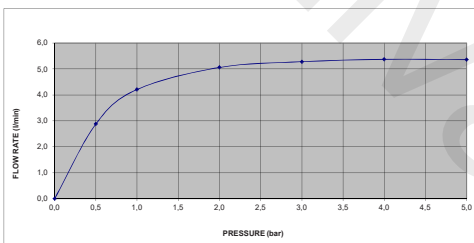

## SQUARE

- 100281887\_N186490103
- 100281893\_N186490102
- 100281900\_N186490099
- 100281868\_N186490104

 Min.-Max. 0,5 - 5 bar	 Max. 70°C	Mixing system	
 Max. 5 bar	 3 bar	Material	Brass
Coating	chrome nickel	$\geq 0,25 \mu\text{m}$ $\geq 10 \mu\text{m}$	

## ROUND

-  100208374
-  100208363

Pressure (Bar)	FLOW RATE (l/min)	
	Spout	Shower
0,0	0,0	0,0
0,5	2,9	0,0
1,0	4,2	0,0
2,0	5,1	0,0
3,0	5,3	0,0
4,0	5,4	0,0
5,0	5,4	0,0

## ROUND

-  100209423
-  100209456
-  100339990
-  100339992
-  100339993

Pressure (Bar)	FLOW RATE (l/min)	
	Spout	Shower
0,0	0,0	0,0
0,5	5,5	4,6
1,0	8,1	6,9
2,0	11,8	10,0
3,0	14,6	12,3
4,0	17,0	14,2
5,0	19,0	16,0