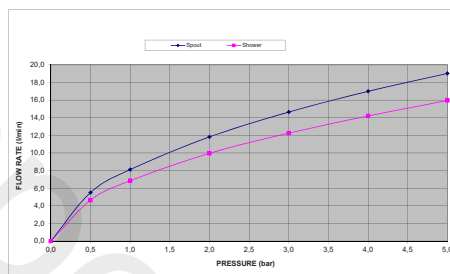

## ROUND

-  100208374
-  100208363

Pressure (Bar)	FLOW RATE (l/min)	
	Spout	Shower
0,0	0,0	0,0
0,5	2,9	0,0
1,0	4,2	0,0
2,0	5,1	0,0
3,0	5,3	0,0
4,0	5,4	0,0
5,0	5,4	0,0

## ROUND

-  100209423
-  100209456
-  100339990
-  100339992
-  100339993

Pressure (Bar)	FLOW RATE (l/min)	
	Spout	Shower
0,0	0,0	0,0
0,5	5,5	4,6
1,0	8,1	6,9
2,0	11,8	10,0
3,0	14,6	12,3
4,0	17,0	14,2
5,0	19,0	16,0

## OXO

-  100283325
-  100283298
-  100283354

Pressure (Bar)	FLOW RATE (l/min)	
	Spout	Shower
0,0	0,0	0,0
0,5	7,2	3,6
1,0	10,4	5,3
2,0	14,5	7,1
3,0	17,9	8,1
4,0	20,6	8,0
5,0	23,1	8,3