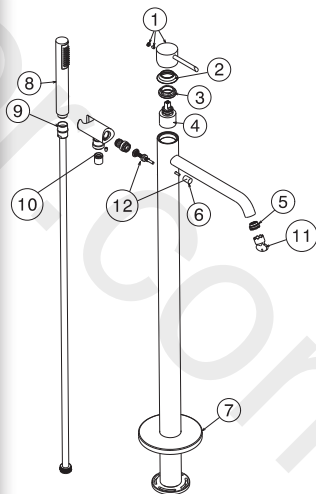

ROUND

● 100209423		
	A00	B01
1	100220062	100220062
2	100209602	100319706
3	100209603	100319822
4	100040148	100040148
5	100209656	100209656
6	100209522	100319711
7	100209592	100209592
8	100209675	100209675
9	100137847	100137847
10	100153407	100153407
11	100087641	100087641
12	100266806	100319751

● 100209456		
	A00	B01
1	100220032	100220032
2	100209622	100341108
3	100209603	100209603
4	100040148	100040148
5	100209656	100209656
6	100209550	100341109
7	100209591	100341110
8	100209674	100209674
9	100209530	100209530
10	100153407	100153407
11	100087641	100087641
12	100266831	100341111