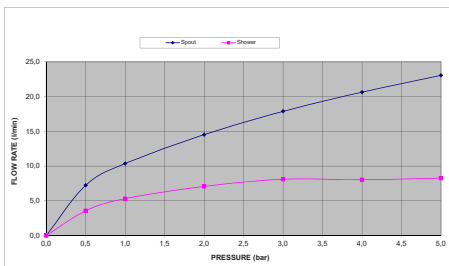

## ROUND

-  100208374
-  100208363

Pressure (Bar)	FLOW RATE (l/min)	
	Spout	Shower
0,0	0,0	0,0
0,5	2,9	0,0
1,0	4,2	0,0
2,0	5,1	0,0
3,0	5,3	0,0
4,0	5,4	0,0
5,0	5,4	0,0

## ROUND

-  100209423
-  100209456
-  100339990
-  100339992
-  100339993

Pressure (Bar)	FLOW RATE (l/min)	
	Spout	Shower
0,0	0,0	0,0
0,5	5,5	4,6
1,0	8,1	6,9
2,0	11,8	10,0
3,0	14,6	12,3
4,0	17,0	14,2
5,0	19,0	16,0

## OXO

-  100283325
-  100283298
-  100283354

Pressure (Bar)	FLOW RATE (l/min)	
	Spout	Shower
0,0	0,0	0,0
0,5	7,2	3,6
1,0	10,4	5,3
2,0	14,5	7,1
3,0	17,9	8,1
4,0	20,6	8,0
5,0	23,1	8,3

## SQUARE

-  100281887
-  100281893
-  100281900
-  100281868

Pressure (Bar)	FLOW RATE (l/min)	
	Spout	Shower
0,0	0,0	0,0
0,5	7,0	4,0
1,0	10,1	6,3
2,0	14,0	8,2
3,0	17,2	8,6
4,0	19,9	8,5
5,0	22,3	8,3