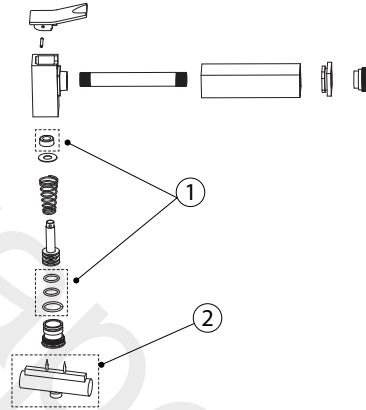

100282755 titanium

SQUARE - Sanitary shower

Spare parts

POS.	SAP	ART.	RRP*
1	100284592	JUEGO JUNTAS DUCHETA SANITARIA SQUARE	-
2	100284553	LLAVE PARA DUCHETA SANITARIA SQUARE	-