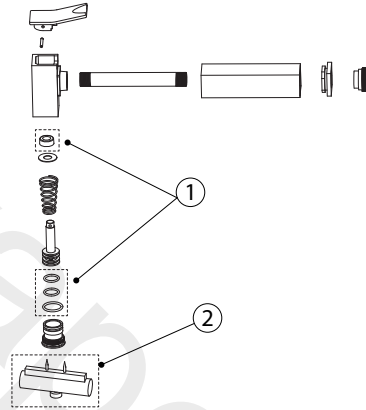

100282756 copper

SQUARE - Sanitary shower

Spare parts

POS.	SAP	ART.	RRP*
1	100284592	JUEGO JUNTAS DUCHETA SANITARIA SQUARE	-
2	100284553	LLAVE PARA DUCHETA SANITARIA SQUARE	-