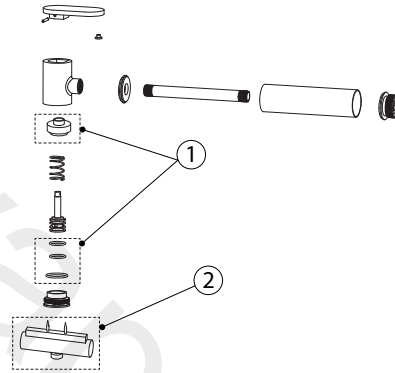

100282761 titanium

ROUND - Sanitary shower

### Spare parts

| POS. | SAP       | ART.                                 | RRP* |
|------|-----------|--------------------------------------|------|
| 1    | 100284582 | JUEGO JUNTAS DUCHETA SANITARIA ROUND | -    |
| 2    | 100284600 | LLAVE PARA DUCHETA SANITARIA ROUND   | -    |