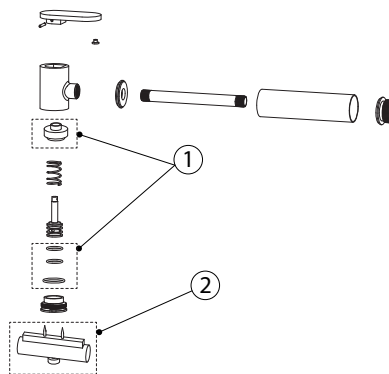

100282782 copper

ROUND - Sanitary shower

Spare parts

POS.	SAP	ART.	RRP*
1	100284582	JUEGO JUNTAS DUCHETA SANITARIA ROUND	-
2	100284600	LLAVE PARA DUCHETA SANITARIA ROUND	-