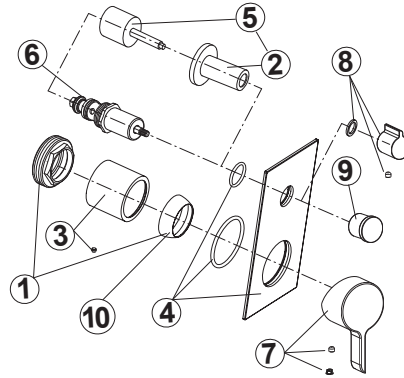

100283296 chrome

Single lever concealed bath shower mixer trim kit

Spare parts

POS.	SAP	ART.	RRP*
1	100108411	NUT + TRIM PROJECT LINE CHROME	-
2	100140686	SMART BOX VARIO DIVERTER TRIM	-
3	100286339	OXO CARTRID. COVER CONC. BASIN MIXER CHR	-
4	100286375	OXO WALL TRIM CONC. B&S MIXER CHR	-
5	100170334	DIVERT. TRIM MOOD SMART BOX VARIO CHR	-
6	100112840	ROUND DIVER. PROJECT LINE CON. B/S CHR.	-
7	100286425	OXO HANDLE CONCEALED BASIN MIXER CHR	-
8	100286552	ROTATORY DIVERTER TRIM OXO CONC. B&S CHR	-
9	100286427	PULL DIVERTER TRIM OXO CONC. B&S CHR	-