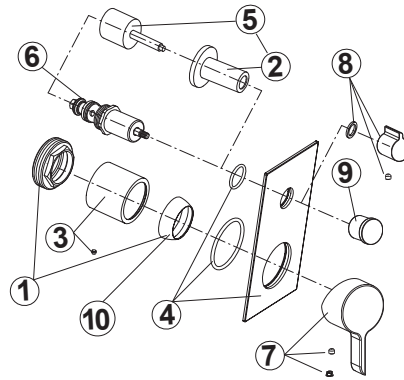

100283297 Matt black

Single lever concealed bath shower mixer trim kit

Spare parts

POS.	SAP	ART.	RRP*
1	100148124	NUT + TRIM PROJECT LINE BLACK	-
2	100149211	EMB. INVERSOR SMARTBOX MEZCLADOR NEG	-
3	100286396	OXO CART. COVER CONC. BASIN MIXER BLACK	-
4	100286534	OXO WALL TRIM CONC. B&S MIXER BLACK	-
5	100287265	DIVERTER WITHOUT PULLER PL BLACK	-
6	100286480	OXO HANDLE CONCEALED BASIN MIXER BLACK	-
7	100286496	ROTAT. DIVERTER TRIM OXO CONC. B&S BLACK	-
8	100286409	PULL DIVERTER TRIM OXO CONC. B&S BLACK	-