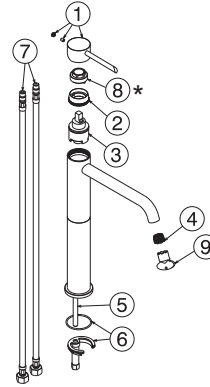

100283299 brushed stainless steel

306 mm high spout single lever basin mixer 3/8". Ø35 mm ceramic cartridge. Length of hoses 380 mm. Without pop-up waste set 1 1/4". "Plus" aerator. Flow rate 5 l/min. at 3 bar.

Spare parts

POS.	SAP	ART.	RRP*
1	100288819	MANETA ROUND INOX LAV BID ACERO CEP	-
2	100288912	TUERCA CART. LAV ROUND INOX ACERO CEP.	-
3	100202303	TONO BIDET MIXER 35MM CARTRIDGE	-
4	100151822	5L/MIN CONC. AERATOR TJ	-
5	100039649	ESPARRAGO LAV CAÑO ALTO QUATRO 16993	-
6	100288829	KIT FIJAC. ROUND INOX LAV/BID	-
7	100209523	JUEGO LATIGUILLOS ROUND C/ALT. 306MM	-
8	100289138	LLAVE PARA CARTUCHO ROUND INOX LAVABO	-
9	100081787	LLAVE AIREADOR ENCASTRADO INTERMEDIO	-