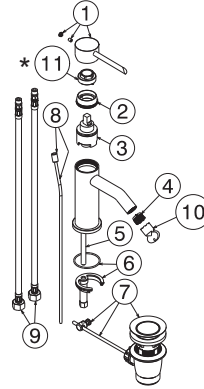

100283329 brushed stainless steel

Single lever bidet mixer with Ø35 mm ceramic cartridge, 3/8" connections, 380 mm. long hoses, pop-up waste set 1 1/4" and "plus" aerator. Flow rate 5 l/min. at 3 bar.

Spare parts

POS.	SAP	ART.	RRP*
1	100288819	MANETA ROUND INOX LAV BID ACERO CEP	-
2	100288912	TUERCA CART. LAV ROUND INOX ACERO CEP.	-
3	100202303	TONO BIDET MIXER 35MM CARTRIDGE	-
4	100151822	5L/MIN CONC. AERATOR TJ	-
5	100046651	ESPARRAGO FIJAC. IMAGINE LAV/LAV. C.A.	-
6	100288829	KIT FIJAC. ROUND INOX LAV/BID	-
7	100288867	VACIADOR MON ROUND INOX LAV ACERO CEP	-
8	100288913	VARILLA MON ROUND INOX LAV ACERO CEP	-
9	100331394	REUTILIZAR 101	-
10	100081787	LLAVE AIREADOR ENCASTRADO INTERMEDIO	-
11	100289138	LLAVE PARA CARTUCHO ROUND INOX LAVABO	-