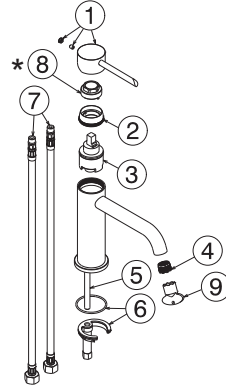

100283347 brushed stainless steel

Single lever basin mixer. Ø35 mm. ceramic cartridge. Connection 3/8". Length of hoses 380 mm. Without pop-up waste set 1 1/4". "Plus" aerator. Flow rate 5 l/min. at 3 bar.

Spare parts

POS.	SAP	ART.	RRP*
1	100288819	MANETA ROUND INOX LAV BID ACERO CEP	-
2	100288912	TUERCA CART. LAV ROUND INOX ACERO CEP.	-
3	100202303	TONO BIDET MIXER 35MM CARTRIDGE	-
4	100151822	5L/MIN CONC. AERATOR TJ	-
5	100046651	ESPARRAGO FIJAC. IMAGINE LAV/LAV. C.A.	-
6	100288829	KIT FIJAC. ROUND INOX LAV/BID	-
7	100331394	REUTILIZAR 101	-
8	100289138	LLAVE PARA CARTUCHO ROUND INOX LAVABO	-
9	100081787	LLAVE AIREADOR ENCASTRADO INTERMEDIO	-