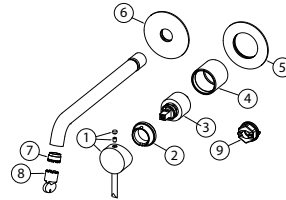

100283348 brushed stainless steel

Single lever basin mixer trim kit. Without pop up waste. Flow rate 5 L/min at 3 bar.

Spare parts

POS.	SAP	ART.	RRP*
1	100288818	MAN ROUND INOX ENC. LAV/B/D ACERO CEP	-
2	100288911	TUERC CART GRIF.ENC.ROUND INOX ACE CEP	-
3	100040148	CARTRIDGE K35 WITHOUT DIST.& HOT LIMIT	-
4	100288891	CUBRECART. ENC. ROUND INOX ACERO CEP	-
5	100288864	EM PARED LAV ENC ROUND INOX ACERO CEP	-
6	100288914	EMB CA LAV ENC ROUND INOX ACERO CEP	-
7	100151822	5L/MIN CONC. AERATOR TJ	-
8	100081787	LLAVE AIREADOR ENCASTRADO INTERMEDIO	-
9	250037128	LLAVE CARTUCHO MONOM NW MUR/SAVONA	-