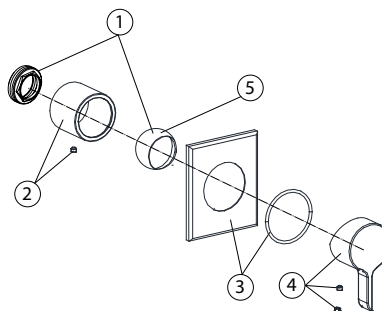

100283360 brushed titanium

Single lever concealed shower mixer trim kit.

Spare parts

POS.	SAP	ART.	RRP*
1	100289399	TUERCA Y EMB. PROJECT LINE ENC. TITANIO	-
2	100289345	CUBRE CART. REDON PROJECT LINE ENC. TIT	-
3	100289378	PLACA RONDO ENC SM BOX UNO TIT CEP	-
4	100289408	MANETA RONDO ENCASTRE TITANIO	-